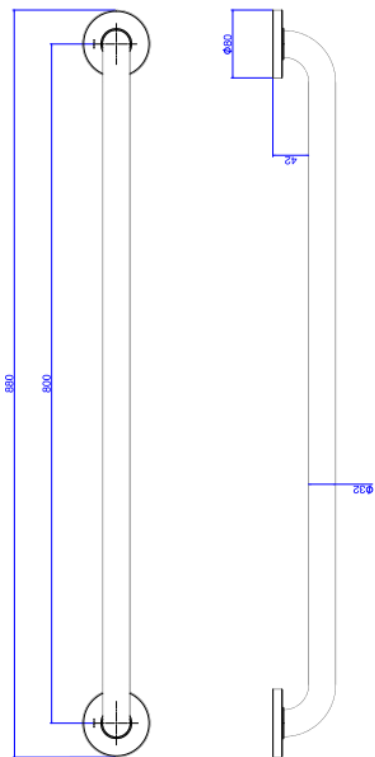

## BARRA DE APOIO 80CM CONFORTO-INX POLIDO

Foto Ilustrativa

Desenho Técnico

DESCRIÇÃO:

BARRA DE APOIO 80CM CONFORTO-INX POLIDO

**ESPECIFICAÇÕES:**

**Linha:** Conforto

**Dimensões(AxLxC):** 80mm X 880mm X 74mm

**Acabamento:** Aço Polido (2310.I.080.POL.N)

**Material:** Aço Inoxidável

**Peso líquido:** 0.417

**Peso bruto:** 0.569

**Número Norma / Decreto:** NBR9050

**Site:** <https://www.deca.com.br>

**Atendimento ao cliente:** 0800-011-7073