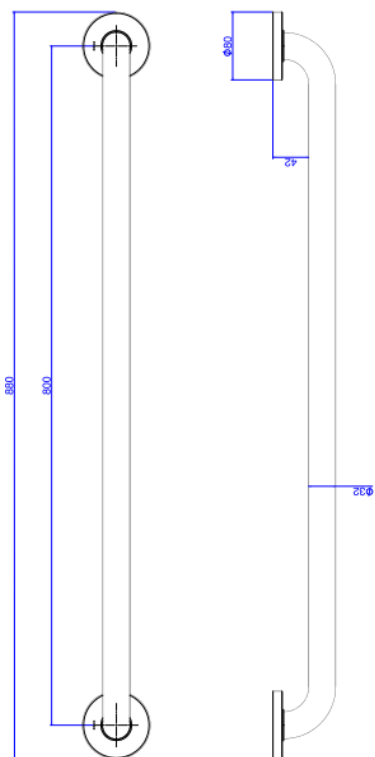

BARRA DE APOIO 80CM CONFORTO-INX POLIDO

Foto Ilustrativa

Desenho Técnico

DESCRIÇÃO:

BARRA DE APOIO 80CM CONFORTO-INX POLIDO

ESPECIFICAÇÕES:

Linha: Conforto

Dimensões(AxLxC): 80mm X 880mm X 74mm

Acabamento: Aço Polido (2310.I.080.POL.N)

Material: Aço Inoxidável

Peso líquido: 0.417

Peso bruto: 0.569

Número Norma / Decreto: NBR9050

Site: <https://www.deca.com.br>

Atendimento ao cliente: 0800-011-7073