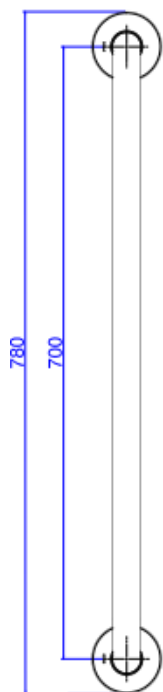

BARRA DE APOIO 70CM CONFORTO-INX POLIDO

Foto Ilustrativa

Desenho Técnico

DESCRIÇÃO:

BARRA DE APOIO 70CM CONFORTO-INX POLIDO

ESPECIFICAÇÕES:

Linha: Conforto

Dimensões(AxLxC): 80mm X 780mm X 74mm

Acabamento: Aço Polido (2310.I.070.POL.N)

Material: Aço Inoxidável

Peso líquido: 1.355

Peso bruto: 1.507

Número Norma / Decreto: NBR9050

Site: <https://www.deca.com.br>

Atendimento ao cliente: 0800-011-7073