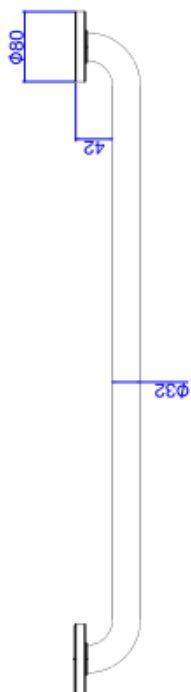

BARRA DE APOIO 70CM CONFORTO-INX POLIDO

Foto Ilustrativa

Desenho Técnico

DESCRIÇÃO:

BARRA DE APOIO 70CM CONFORTO-INX POLIDO

ESPECIFICAÇÕES:

Linha: Conforto

Dimensões(AxLxC): 80mm X 780mm X 74mm

Acabamento: Aço Polido (2310.I.070.POL.N)

Material: Aço Inoxidável

Peso líquido: 1.355

Peso bruto: 1.507

Número Norma / Decreto: NBR9050

Site: <https://www.deca.com.br>

Atendimento ao cliente: 0800-011-7073