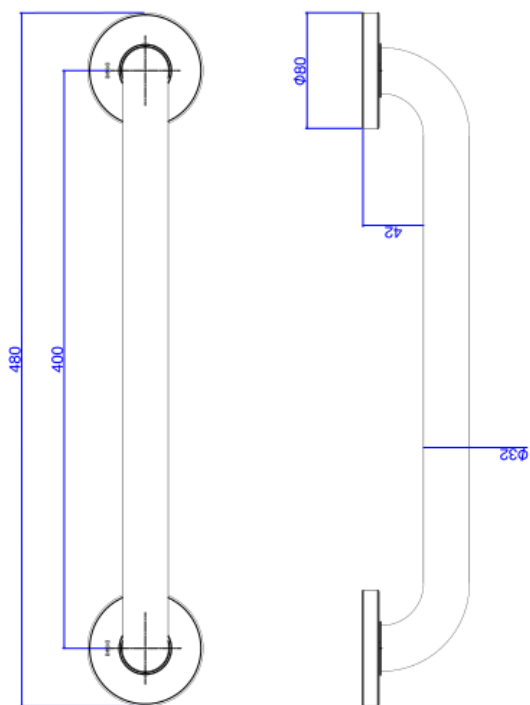

BARRA DE APOIO 40CM CONFORTO-INX POLIDO

Foto Ilustrativa

Desenho Técnico

DESCRIÇÃO:

BARRA DE APOIO 40CM CONFORTO-INX POLIDO

ESPECIFICAÇÕES:

Linha: Conforto

Dimensões(AxLxC): 80mm X 74mm X 480mm

Acabamento: Aço Polido (2310.I.040.POL.N)

Material: Aço Inoxidável

Peso líquido: 0.417

Peso bruto: 0.565

Número Norma / Decreto: NBR9050

Site: <https://www.deca.com.br>

Atendimento ao cliente: 0800-011-7073