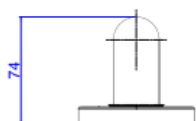

BARRA DE APOIO 40CM CONFORTO-INX POLIDO

Foto Ilustrativa

Desenho Técnico

DESCRIÇÃO:

BARRA DE APOIO 40CM CONFORTO-INX POLIDO

ESPECIFICAÇÕES:

Linha: Conforto

Dimensões(AxLxC): 80mm X 74mm X 480mm

Acabamento: Aço Polido (2310.I.040.POL.N)

Material: Aço Inoxidável

Peso líquido: 0.417

Peso bruto: 0.565

Número Norma / Decreto: NBR9050

Site: <https://www.deca.com.br>

Atendimento ao cliente: 0800-011-7073