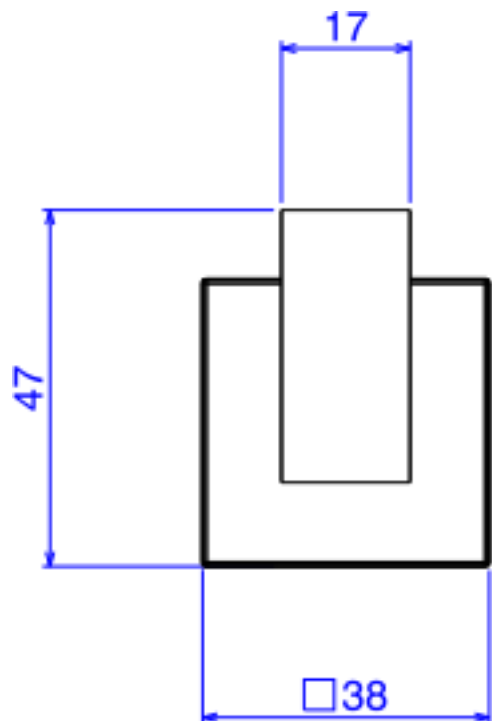

CABIDE QUADRATTA-GL RD

Foto Ilustrativa

Desenho Técnico

DESCRIÇÃO:
CABIDE QUADRATTA-GL RD

ESPECIFICAÇÕES:

Linha: Quadratta(Acessórios)

Dimensões(AxLxC): 47mm X 50mm X 38mm

Acabamento: Red Gold (2060.GL83.RD)

Material: Liga de Cobre (bronze e latão); Plásticos de Engenharia; Elastômeros

Peso líquido: 0.190

Peso bruto: 0.244

Número Norma / Decreto: Não Possui

Informações complementares:

- Sistema de fixação com furos oblongos, garantia de fixação firme e com fácil ajuste fino tanto na vertical, quanto na horizontal