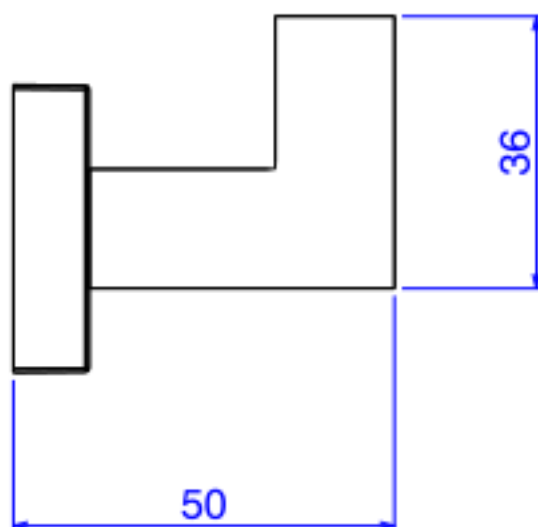

CABIDE QUADRATTA-GL RD

Foto Ilustrativa

Desenho Técnico

DESCRIÇÃO:
CABIDE QUADRATTA-GL RD

ESPECIFICAÇÕES:

Linha: Quadratta(Acessórios)

Dimensões(AxLxC): 47mm X 50mm X 38mm

Acabamento: Red Gold (2060.GL83.RD)

Material: Liga de Cobre (bronze e latão); Plásticos de Engenharia; Elastômeros

Peso líquido: 0.190

Peso bruto: 0.244

Número Norma / Decreto: Não Possui

Informações complementares:

- Sistema de fixação com furos oblongos, garantia de fixação firme e com fácil ajuste fino tanto na vertical, quanto na horizontal