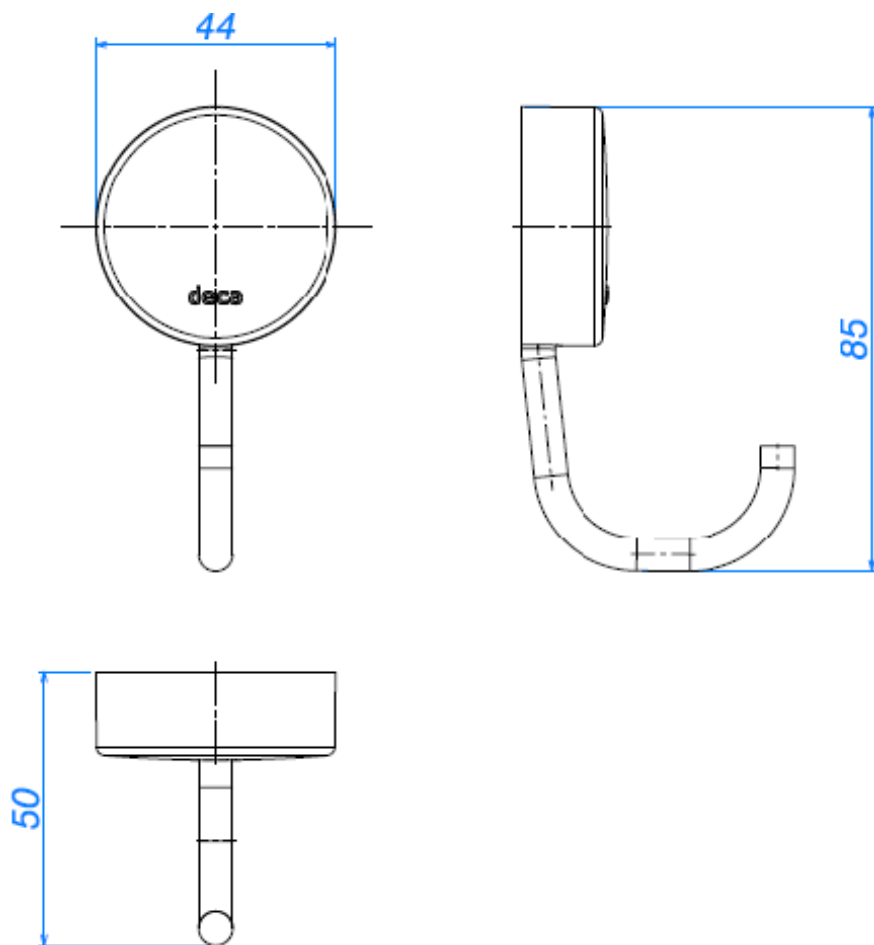

## CABIDE NET CR

Foto Ilustrativa

Desenho Técnico

**DESCRIÇÃO:**

CABIDE NET CR

**ESPECIFICAÇÕES:**

**Linha:** Acessórios Net

**Dimensões(AxLxC):** 44mm X 50mm X 85mm

**Acabamento:** Cromado (2060.C01)

**Material:** Liga de Cobre (bronze e latão); Plásticos de Engenharia

**Peso líquido:** 55.886

**Peso bruto:** 77.217

**Número Norma / Decreto:** Não Possui

**Informações complementares:**

- Sistema de fixação com furos oblongos, garantia de fixação firme e com fácil ajuste fino tanto na vertical, quanto na horizontal

**Site:** <https://www.deca.com.br>

**Atendimento ao cliente:** 0800-011-7073