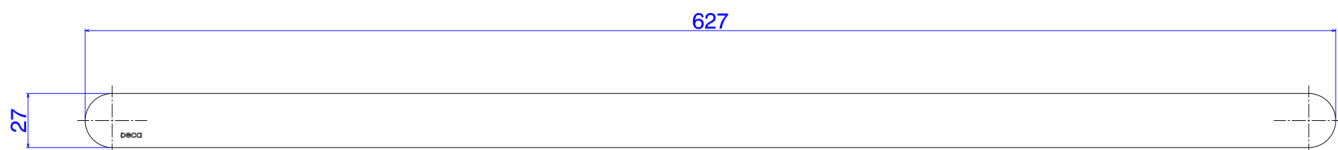

PORTA TOALHA DUPLO 60CM VERSA - CR

Foto Ilustrativa

Desenho Técnico

DESCRIÇÃO:

PORTA TOALHA DUPLO 60CM VERSA - CR

ESPECIFICAÇÕES:

Linha: Acessórios Versa

Dimensões(AxLxC): 27mm X 627mm X 132mm

Acabamento: Cromado (2042.C31.060)

Código Comercial
2042.C31.060

Material: Liga de Cobre (Latão), Liga de Zinco (Zamac), Aço Inoxidável e Plásticos de Engenharia

Peso líquido: 2.978

Peso bruto: 3.457

Número Norma / Decreto: Não Possui