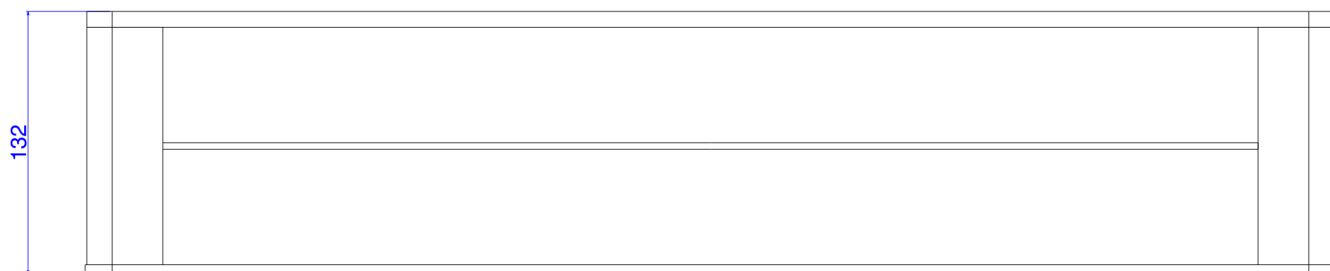

PORTA TOALHA DUPLO 60CM VERSA - CR

Foto Ilustrativa

Desenho Técnico

DESCRIÇÃO:

PORTA TOALHA DUPLO 60CM VERSA - CR

ESPECIFICAÇÕES:

Linha: Acessórios Versa

Dimensões(AxLxC): 27mm X 627mm X 132mm

Acabamento: Cromado (2042.C31.060)

Código Comercial
2042.C31.060

Material: Liga de Cobre (Latão), Liga de Zinco (Zamac), Aço Inoxidável e Plásticos de Engenharia

Peso líquido: 2.978

Peso bruto: 3.457

Número Norma / Decreto: Não Possui