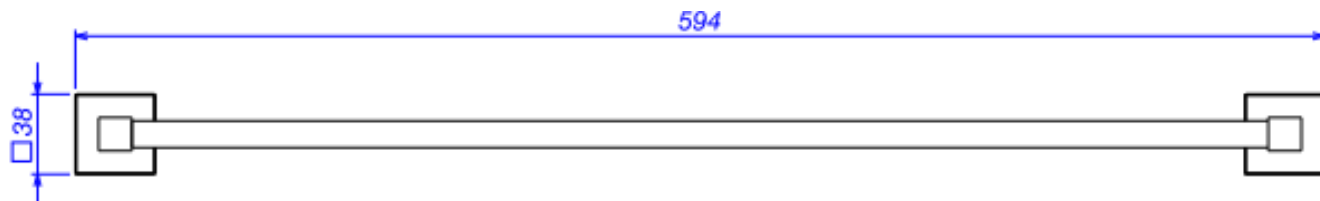

PORTA TOALHA BARRA DUPLA QUADRATTA-BL MT

Foto Ilustrativa

Desenho Técnico

DESCRIÇÃO:

PORTA TOALHA BARRA DUPLA QUADRATTA-BL MT

ESPECIFICAÇÕES:

Linha: Quadratta(Acessórios)

Dimensões(AxLxC): 38mm X 594mm X 146mm

Acabamento: Black Matte (2042.BL83.MT)

Material: Liga de Cobre (bronze e latão); Plásticos de Engenharia; Elastômeros

Peso líquido: 2.154

Peso bruto: 2.546

Número Norma / Decreto: Não Possui

Informações complementares:

- Sistema de fixação com furos oblongos, garantia de fixação firme e com fácil ajuste fino tanto na vertical, quanto na horizontal

Site: <https://www.deca.com.br>

Atendimento ao cliente: 0800-011-7073