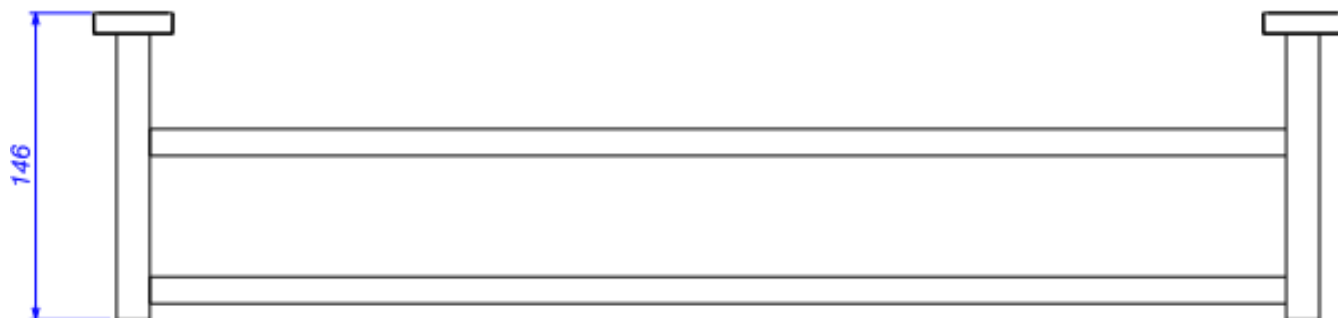

PORTA TOALHA BARRA DUPLA QUADRATTA-BL MT

Foto Ilustrativa

Desenho Técnico

DESCRIÇÃO:

PORTA TOALHA BARRA DUPLA QUADRATTA-BL MT

ESPECIFICAÇÕES:

Linha: Quadratta(Acessórios)

Dimensões(AxLxC): 38mm X 594mm X 146mm

Acabamento: Black Matte (2042.BL83.MT)

Material: Liga de Cobre (bronze e latão); Plásticos de Engenharia; Elastômeros

Peso líquido: 2.154

Peso bruto: 2.546

Número Norma / Decreto: Não Possui

Informações complementares: