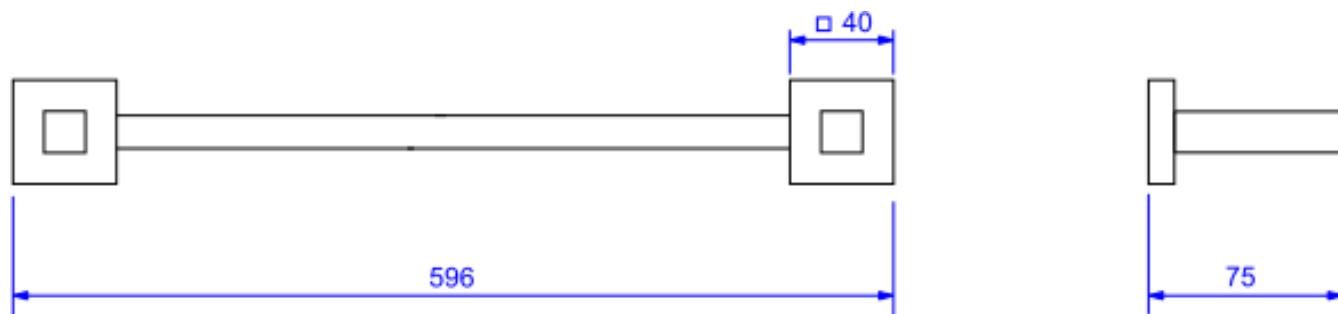

PORTA TOALHA BARRA QUADRATTA-GL RD

Foto Ilustrativa

Desenho Técnico

DESCRIÇÃO:

PORTA TOALHA BARRA QUADRATTA-GL RD

ESPECIFICAÇÕES:

Linha: Quadratta(Acessórios)

Dimensões(AxLxC): 40mm X 75mm X 596mm

Acabamento: Red Gold (2040.GL83.RD)

Material: Liga de Cobre (bronze e latão); Plásticos de Engenharia; Elastômeros

Peso líquido: 1.159

Peso bruto: 1.644

Número Norma / Decreto: Não Possui

Informações complementares:

- Sistema de fixação com furos oblongos, garantia de fixação firme e com fácil ajuste fino tanto na vertical, quanto na horizontal

DECA

Código Comercial
2040.GL83.RD

Site: <https://www.deca.com.br>

Atendimento ao cliente: 0800-011-7073