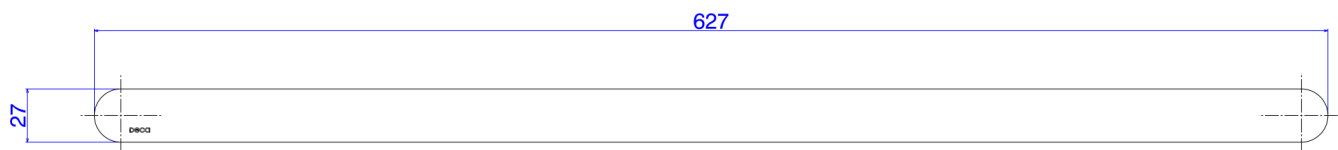

PORTA TOAL LAV VERSA 60 CM CR

Foto Ilustrativa

Desenho Técnico

DESCRIÇÃO:

PORTA TOAL LAV VERSA 60 CM CR

ESPECIFICAÇÕES:

Linha: Acessórios Versa

Dimensões(AxLxC): 27mm X 627mm X 85mm

Acabamento: Cromado (2040.C31.060)

Material: Liga de Cobre (Latão), Liga de Zinco(Zamac), Aço Inoxidável e Plásticos de Engenharia

Peso líquido: 1.107

Peso bruto: 1.593

Número Norma / Decreto: Não Possui

DECA