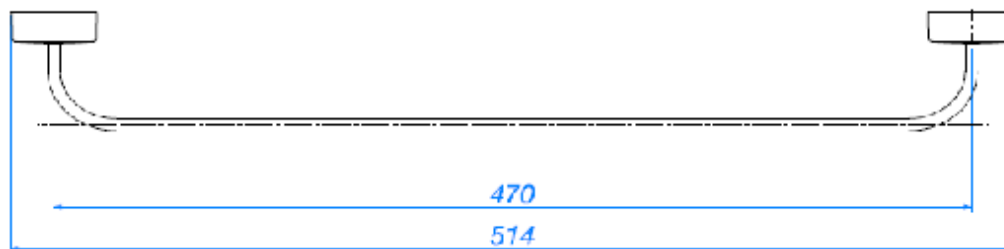

PORTA-TOALHAS BARRA NET CR

Foto Ilustrativa

Desenho Técnico

DESCRIÇÃO:

PORTA-TOALHAS BARRA NET CR

ESPECIFICAÇÕES:

Linha: Acessórios Net

Dimensões(AxLxC): 94mm X 514mm X 61mm

Acabamento: Cromado (2040.C01)

Material: Liga de Cobre (bronze e latão); Plásticos de Engenharia

Peso líquido: 0.220

Peso bruto: 0.538

Número Norma / Decreto: Não Possui

Informações complementares:

- Sistema de fixação com furos oblongos, garantia de fixação firme e com fácil ajuste fino tanto na vertical, quanto na horizontal