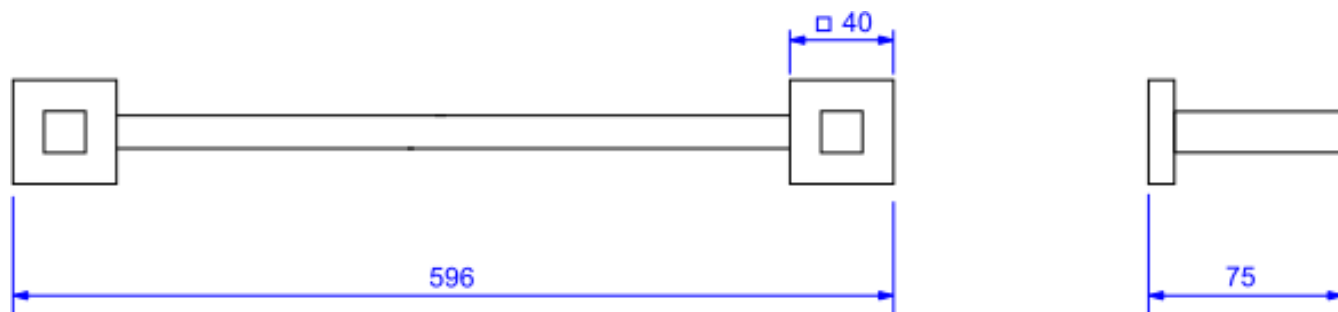

## PORTA TOALHA BARRA QUADRATA-BL MT

Foto Ilustrativa

Desenho Técnico

### DESCRIÇÃO:

PORTA TOALHA BARRA QUADRATA-BL MT

### ESPECIFICAÇÕES:

**Linha:** Quadratta(Acessórios)

**Dimensões(AxLxC):** 40mm X 75mm X 596mm

**Acabamento:** Black Matte (2040.BL83.MT)

**Material:** Liga de Cobre (bronze e latão); Plásticos de Engenharia; Elastômeros