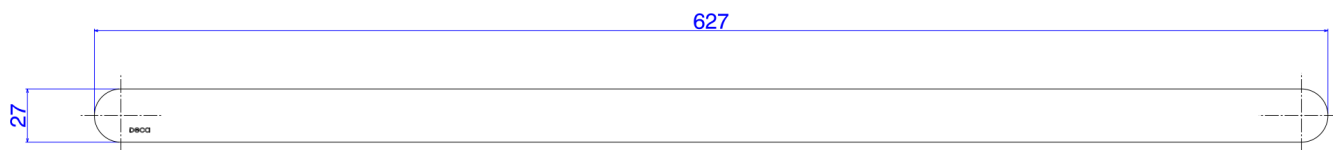

## PORTA TOAL VERSA 60CM BL.MT

Foto Ilustrativa

Desenho Técnico

### DESCRIÇÃO:

PORTA TOAL VERSA 60CM BL.MT

### ESPECIFICAÇÕES:

Linha: Acessórios Versa

Dimensões(AxLxC): 27mm X 627mm X 85mm

Acabamento: Black Matte (2040.BL31.060.MT)

Material: Liga de Cobre (Latão), Liga de Zinco(Zamac), Aço Inoxidável e Plásticos de Engenharia