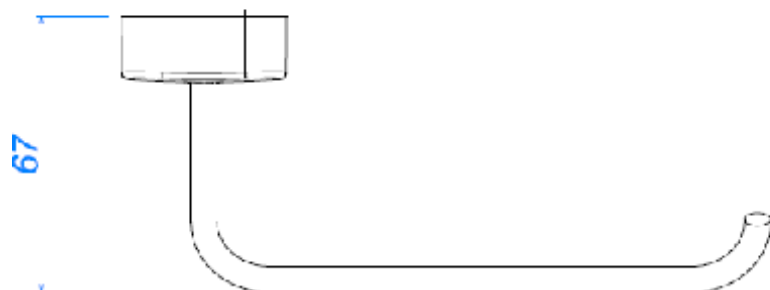

PAPELEIRA PIX CR

Foto Ilustrativa

157

Desenho Técnico

DESCRIÇÃO:

PAPELEIRA PIX CR

ESPECIFICAÇÕES:

Linha: Acessórios Pix

Dimensões(AxLxC): 93mm X 157mm X 68mm

Acabamento: Cromado (2020.C02)

Material: Liga de Cobre (bronze e latão),Plásticos de Engenharia

Peso líquido: 0.091

Peso bruto: 0.117

Número Norma / Decreto: Não Possui