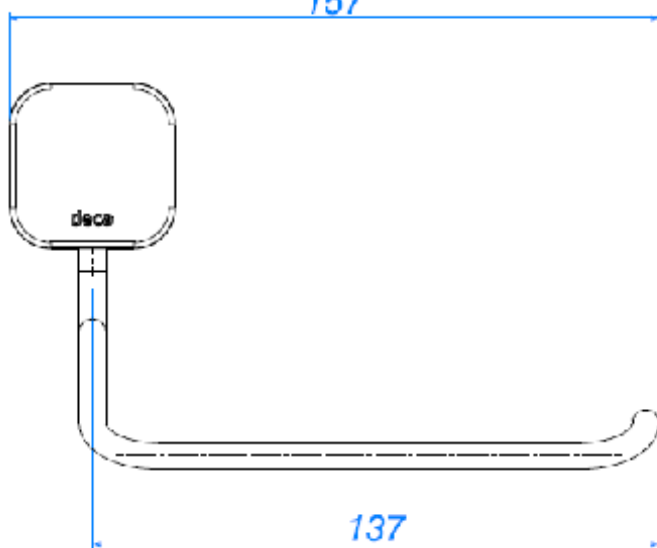

PAPELEIRA PIX CR

Foto Ilustrativa

157

Desenho Técnico

DESCRIÇÃO:

PAPELEIRA PIX CR

ESPECIFICAÇÕES:

Linha: Acessórios Pix

Dimensões(AxLxC): 93mm X 157mm X 68mm

Acabamento: Cromado (2020.C02)

Material: Liga de Cobre (bronze e latão),Plásticos de Engenharia

Peso líquido: 0.091

Peso bruto: 0.117

Número Norma / Decreto: Não Possui