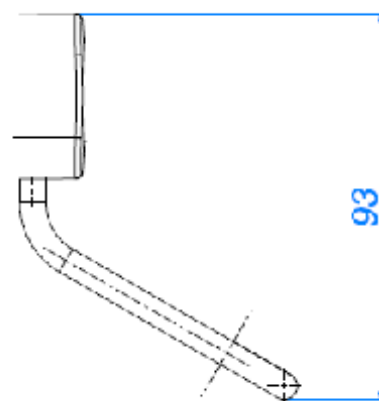

PAPELEIRA PIX CR

Foto Ilustrativa

157

Desenho Técnico

DESCRIÇÃO:

PAPELEIRA PIX CR

ESPECIFICAÇÕES:

Linha: Acessórios Pix

Dimensões(AxLxC): 93mm X 157mm X 68mm

Acabamento: Cromado (2020.C02)

Material: Liga de Cobre (bronze e latão),Plásticos de Engenharia

Peso líquido: 0.091

Peso bruto: 0.117

Número Norma / Decreto: Não Possui