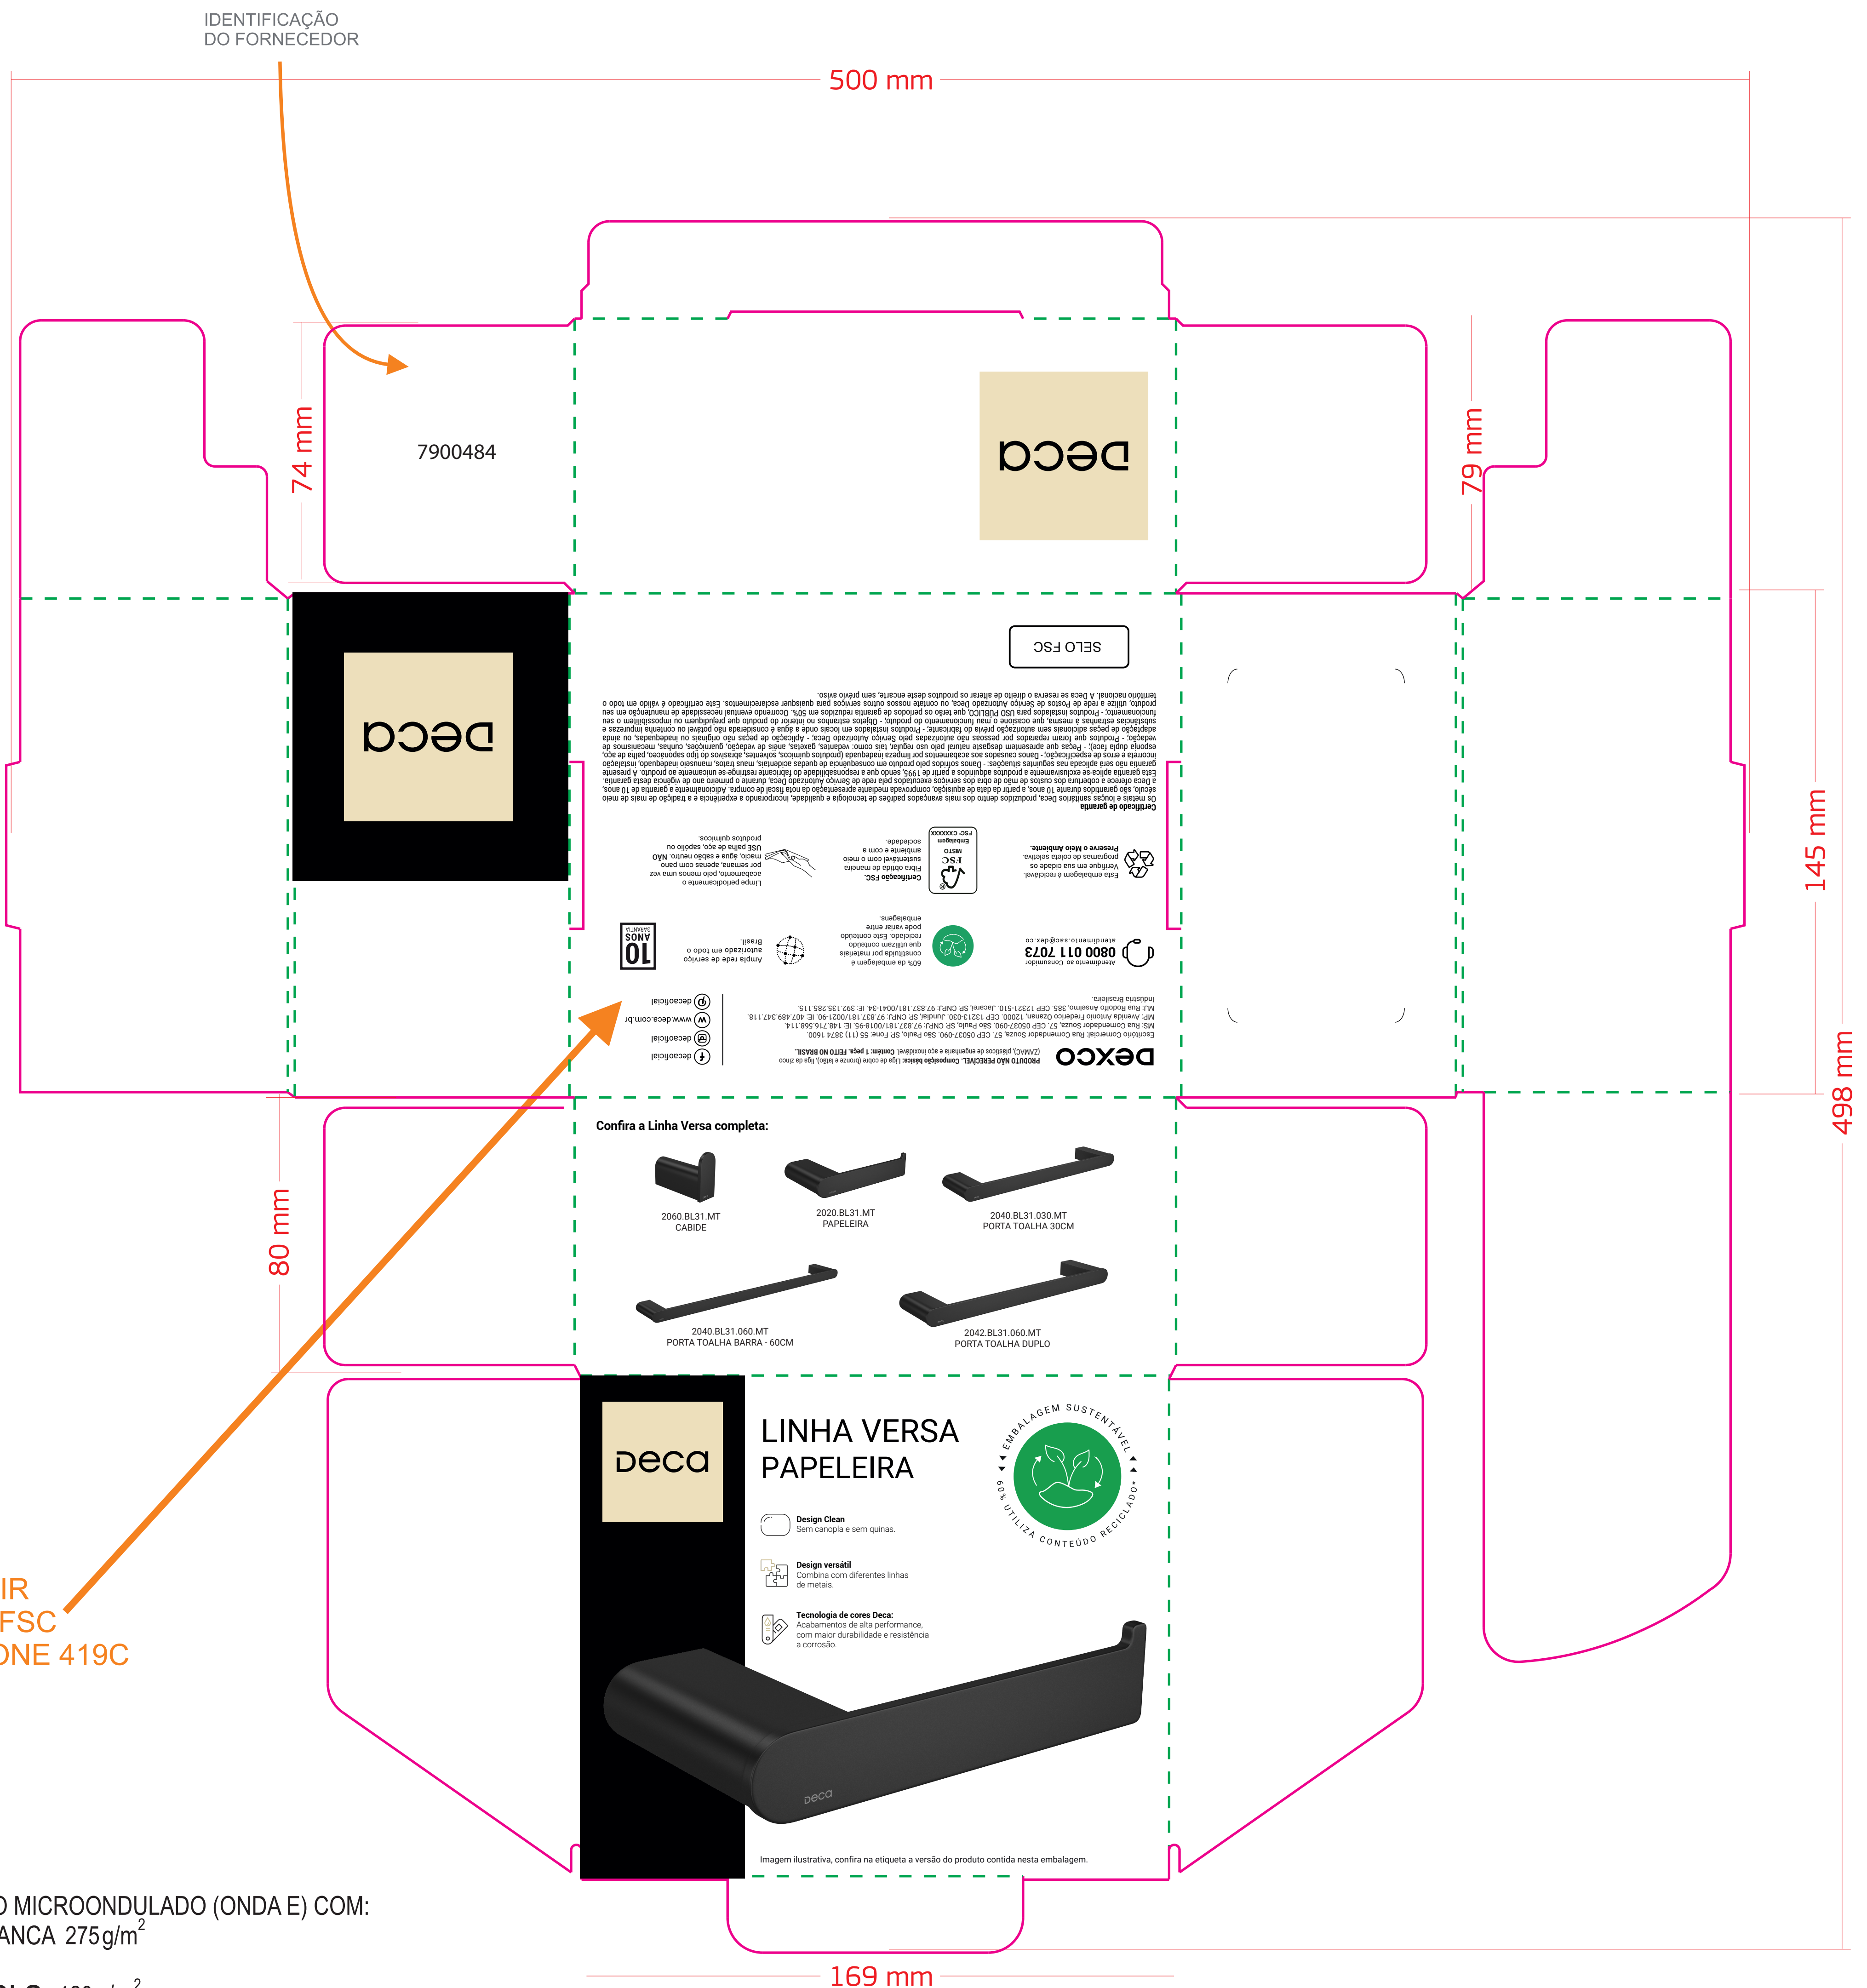

7900484 - EMBALAGEM LINHA VERSA PAPELEIRA

MATERIAL: PAPELÃO MICROONDULADO (ONDA E) COM:
CAPA EXTERNA: BRANCA 275g/m²
MIOLO: 120g/m²
CAPA INTERNA: MIOLO : 120g/m²

linhas de referência (não fazem parte da arte)

FONTE: ROBOTO

■ PANTONE 419C

■ PANTONE 468C

ACABAMENTO COM VERNIZ

— FACA

- - - VINCO