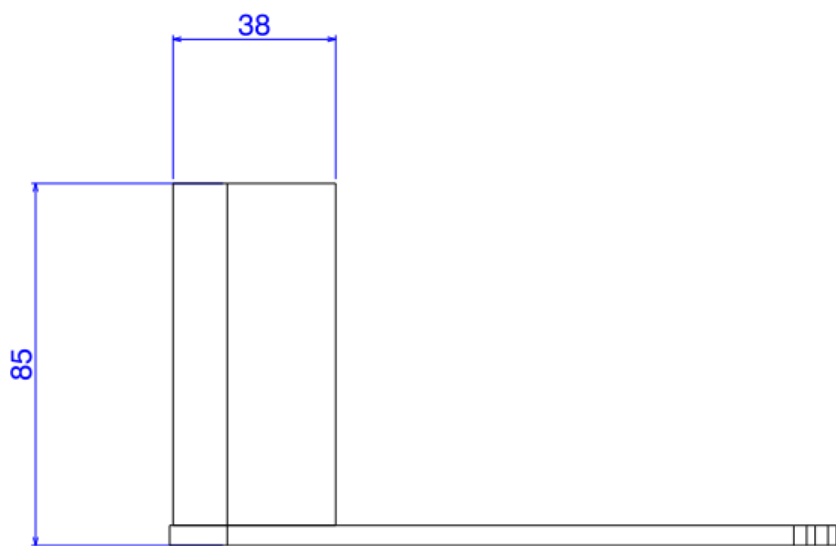

PAPELEIRA VERSA - BL MT

Foto Ilustrativa

Desenho Técnico

DESCRIÇÃO:

PAPELEIRA VERSA - BL MT

ESPECIFICAÇÕES:

Linha: Acessórios Versa

Dimensões(AxLxC): 34mm X 156mm X 85mm

Acabamento: Black Matte (2020.BL31.MT)

Material: Liga de Zinco(Zamac), Aço Inoxidável e Plásticos de Engenharia

Peso líquido: 0.350

Peso bruto: 0.478

Número Norma / Decreto: Não Possui

Site: <https://www.deca.com.br>