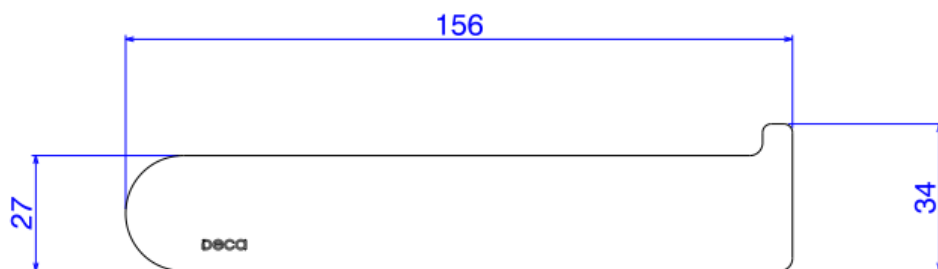

PAPELEIRA VERSA - BL MT

Foto Ilustrativa

Desenho Técnico

DESCRIÇÃO:

PAPELEIRA VERSA - BL MT

ESPECIFICAÇÕES:

Linha: Acessórios Versa

Dimensões(AxLxC): 34mm X 156mm X 85mm

Acabamento: Black Matte (2020.BL31.MT)

Material: Liga de Zinco(Zamac), Aço Inoxidável e Plásticos de Engenharia

Peso líquido: 0.350

Peso bruto: 0.478

Número Norma / Decreto: Não Possui

Site: <https://www.deca.com.br>