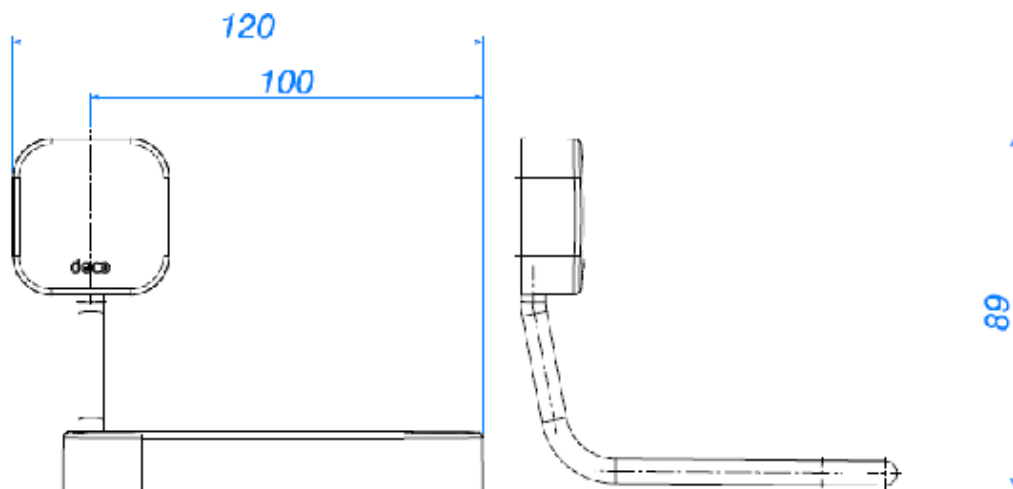

## SABONETEIRA PAREDE PIX CR

Foto Ilustrativa

Desenho Técnico

**DESCRIÇÃO:**

SABONETEIRA PAREDE PIX CR

**ESPECIFICAÇÕES:**

**Linha:** Acessórios Pix

**Dimensões(AxLxC):** 90mm X 123mm X 100mm

**Acabamento:** Cromado (2010.C02)

**Material:** Liga de Cobre (bronze e latão); Plásticos de Engenharia

**Peso líquido:** 0.132

**Peso bruto:** 0.216

**Número Norma / Decreto:** Não Possui

**Informações complementares:**

- Saboneteira metálica com tampão, higiene e limpeza fácil
- Sistema de fixação com furos oblongos, garantia de fixação firme e com fácil ajuste fino tanto na vertical, quanto na horizontal

**Site:** <https://www.deca.com.br>