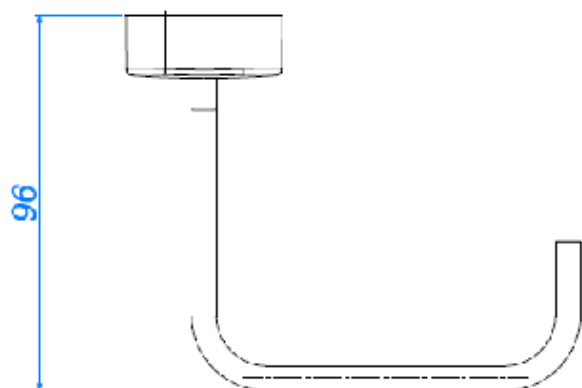

## SABONETEIRA PAREDE PIX CR

Foto Ilustrativa

Desenho Técnico

**DESCRIÇÃO:**

SABONETEIRA PAREDE PIX CR

**ESPECIFICAÇÕES:**

**Linha:** Acessórios Pix

**Dimensões(AxLxC):** 90mm X 123mm X 100mm

**Acabamento:** Cromado (2010.C02)

**Material:** Liga de Cobre (bronze e latão); Plásticos de Engenharia

**Peso líquido:** 0.132

**Peso bruto:** 0.216

**Número Norma / Decreto:** Não Possui

**Informações complementares:**

- Saboneteira metálica com tampão, higiene e limpeza fácil
- Sistema de fixação com furos oblongos, garantia de fixação firme e com fácil ajuste fino tanto na vertical, quanto na horizontal

**Site:** <https://www.deca.com.br>