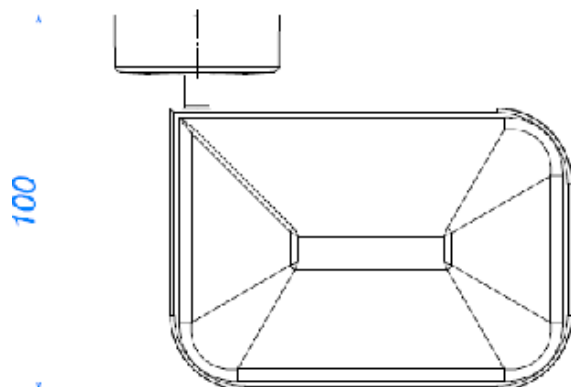

SABONETEIRA PAREDE NET CR

Foto Ilustrativa

Desenho Técnico

DESCRIÇÃO:

SABONETEIRA PAREDE NET CR

ESPECIFICAÇÕES:

Linha: Acessórios Net

Dimensões(AxLxC): 93mm X 122mm X 100mm

Acabamento: Cromado (2010.C01)

Material: Liga de Cobre (bronze e latão); Plásticos de Engenharia

Peso líquido: 0.132

Peso bruto: 0.215

Número Norma / Decreto: Não Possui

Informações complementares:

- Saboneteira com base em resina de alta resistência, fácil remoção e limpeza
- Sistema de fixação com furos oblongos, garantia de fixação firme e com fácil ajuste fino tanto na vertical, quanto na horizontal