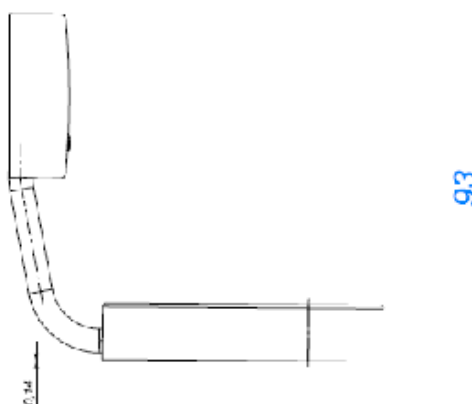

SABONETEIRA PAREDE NET CR

Foto Ilustrativa

Desenho Técnico

DESCRIÇÃO:

SABONETEIRA PAREDE NET CR

ESPECIFICAÇÕES:

Linha: Acessórios Net

Dimensões(AxLxC): 93mm X 122mm X 100mm

Acabamento: Cromado (2010.C01)

Material: Liga de Cobre (bronze e latão); Plásticos de Engenharia

Peso líquido: 0.132

Peso bruto: 0.215

Número Norma / Decreto: Não Possui

Informações complementares:

- Saboneteira com base em resina de alta resistência, fácil remoção e limpeza
- Sistema de fixação com furos oblongos, garantia de fixação firme e com fácil ajuste fino tanto na vertical, quanto na horizontal