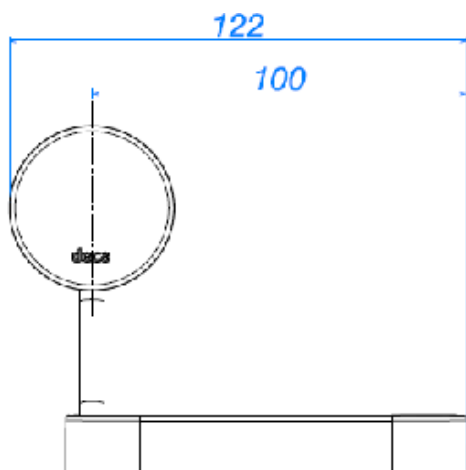

SABONETEIRA PAREDE NET CR

Foto Ilustrativa

Desenho Técnico

DESCRIÇÃO:

SABONETEIRA PAREDE NET CR

ESPECIFICAÇÕES:

Linha: Acessórios Net

Dimensões(AxLxC): 93mm X 122mm X 100mm

Acabamento: Cromado (2010.C01)

Material: Liga de Cobre (bronze e latão); Plásticos de Engenharia

Peso líquido: 0.132

Peso bruto: 0.215

Número Norma / Decreto: Não Possui

Informações complementares:

- Saboneteira com base em resina de alta resistência, fácil remoção e limpeza
- Sistema de fixação com furos oblongos, garantia de fixação firme e com fácil ajuste fino tanto na vertical, quanto na horizontal