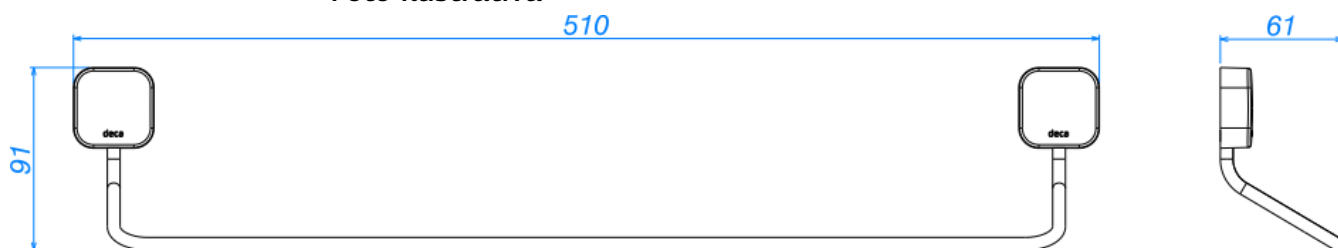

## KIT ACESSORIOS 5 PECAS PIX CR

Foto Ilustrativa

Desenho Técnico

### DESCRIÇÃO:

KIT ACESSORIOS 5 PECAS PIX CR

### ESPECIFICAÇÕES:

Linha: Acessórios Pix

Dimensões(AxLxC): 270mm X 100mm X 600mm

Acabamento: Cromado (2000.C02)

Material: Liga de Cobre (bronze e latão);Plásticos de Engenharia

Peso líquido: 0.649

Peso bruto: 1.031

**Número Norma / Decreto:** Não Possui

**Informações complementares:**

- Contém Saboneteira, Papeleira, Porta Toalha Argola, Porta Toalha Barra e Cabide
- Saboneteira com base em resina de alta resistência, fácil remoção e limpeza
- Sistema de fixação com furos oblongos, garantia de fixação firme e com fácil ajuste fino tanto na vertical, quanto na horizontal