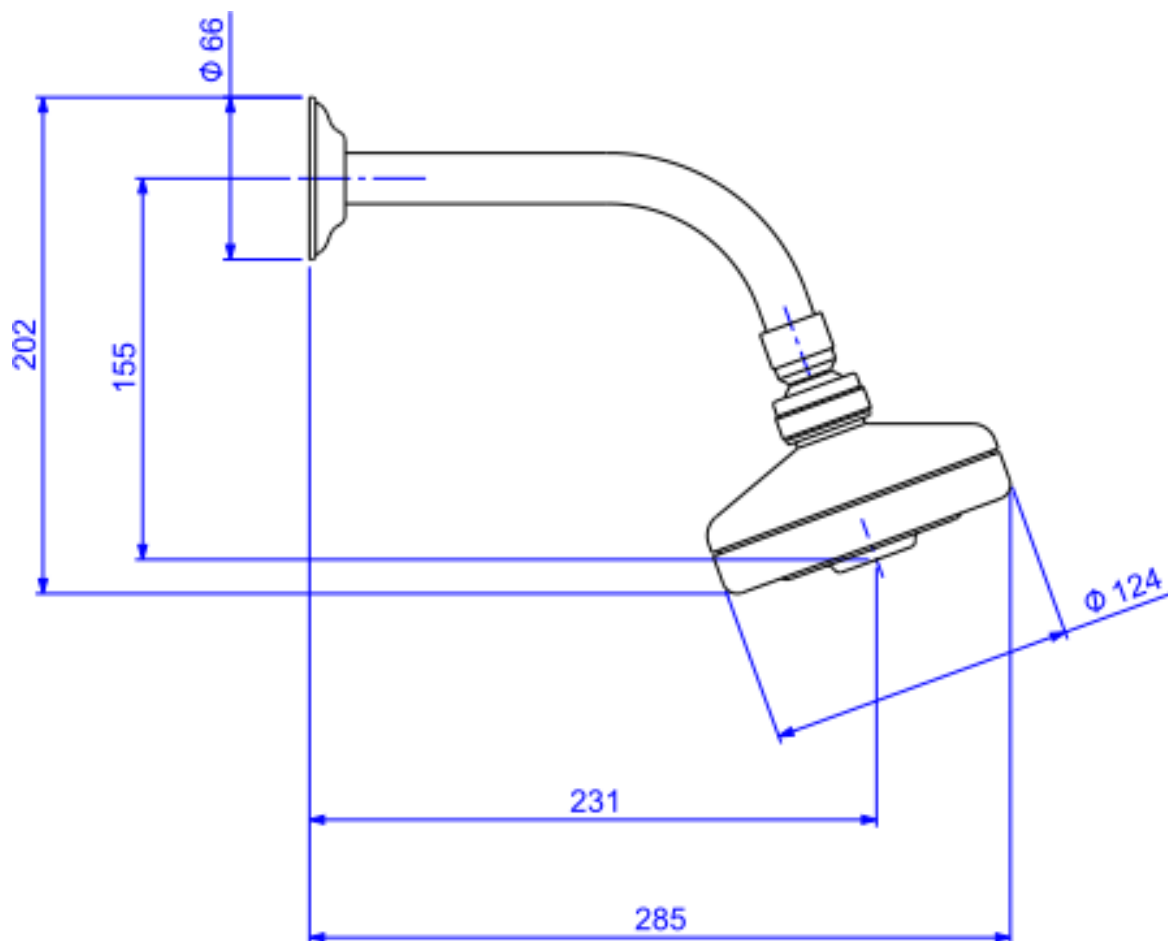

## CHUV C/TUBO PAREDE ACQUA PLUS-GL RD

Foto Ilustrativa

Desenho Técnico

**DESCRIÇÃO:**

CHUV C/TUBO PAREDE ACQUA PLUS-GL RD

**ESPECIFICAÇÕES:**

**Linha:** Chuveiro Acqua Plus

**Dimensões(AxLxC):** 202mm X 124mm X 285mm

**Acabamento:** Red Gold (1990.GL.STD.RD)

**Material:** Liga de Cobre (bronze e latão),Plásticos de Engenharia,Elastômeros

**Peso líquido:** 0.826

**Peso bruto:** 1.240

**Número Norma / Decreto:** NBR15206

**Pressão mín/max:** 2 - 40 MCA

**Bitola de entrada de água:** 1/2" - DN15

**Site:** <https://www.deca.com.br>

**Atendimento ao cliente:** 0800-011-7073