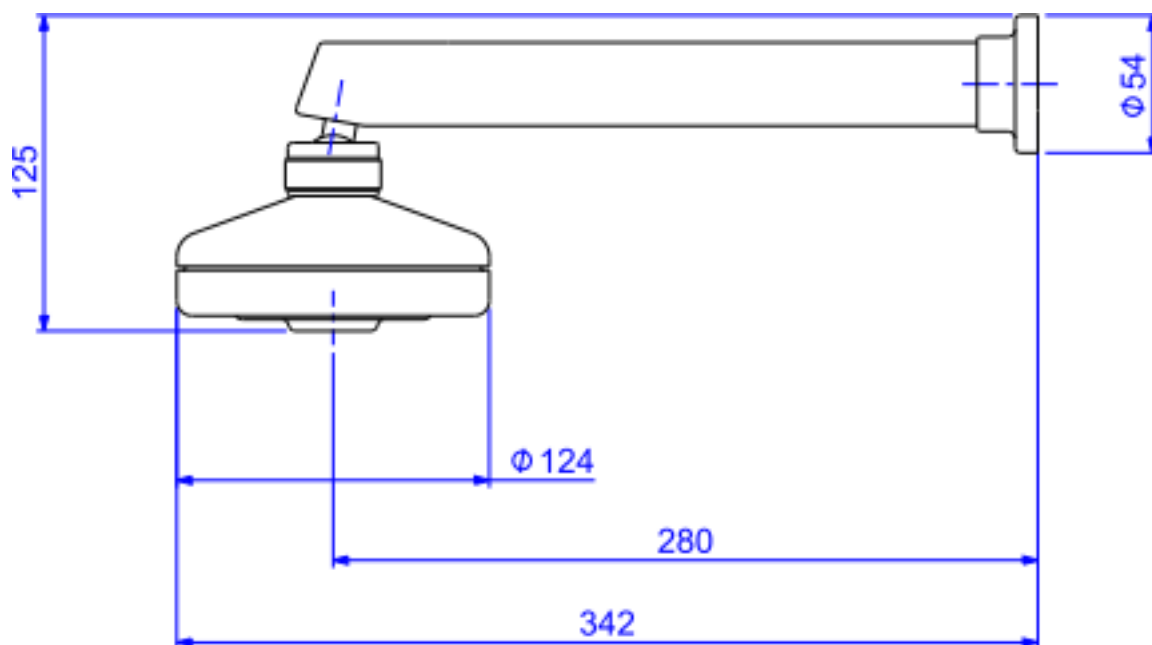

CHUV C/TUBO PAREDE ACQUA PLUS-BL NO

Foto Ilustrativa

Desenho Técnico

DESCRIÇÃO:

CHUV C/TUBO PAREDE ACQUA PLUS-BL NO

ESPECIFICAÇÕES:

Linha: Chuveiro Acqua Plus

Dimensões(AxLxC): 125mm X 124mm X 342mm

Acabamento: Black Noir (1990.BL.CT.NO)

Material: Liga de Cobre (bronze e latão),Plásticos de Engenharia,Elastômeros

Código Comercial
1990.BL.CT.NO

Peso líquido: 1.574

Peso bruto: 2.019

Número Norma / Decreto: NBR15206

Pressão mín/max: 2 - 40 MCA

Bitola de entrada de água: 1/2" - DN15

Site: <https://www.deca.com.br>

Atendimento ao cliente: 0800-011-7073