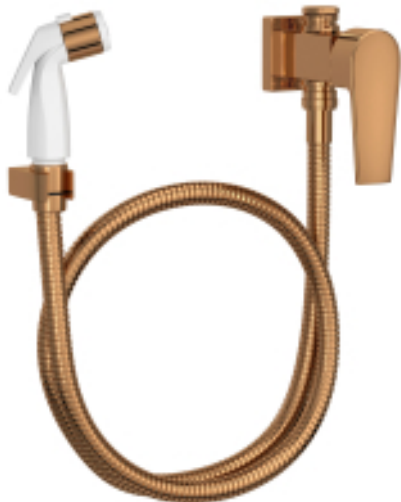

## DUCHA HIG C/REG GAT CR C26-RED GOLD

Foto Ilustrativa

Desenho Técnico

### DESCRIÇÃO:

DUCHA HIG C/REG GAT CR C26-RED GOLD

### ESPECIFICAÇÕES:

**Linha:** Level(Banheiro)

**Dimensões(AxLxC):** 96mm X 49mm X 100mm

**Acabamento:** Red Gold (1984.GL26.ACT.RD)

**Material:** Liga cobre (bronze e latão),Aço,Plástico de Engenharia,Elastômeros