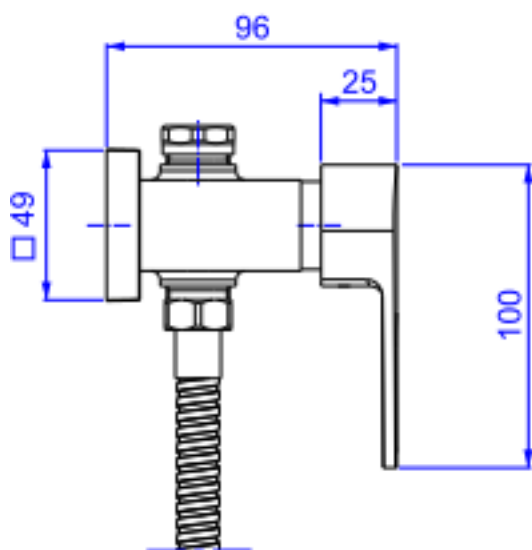

## DUCHA HIG C/REG GAT CR C26-RED GOLD

Foto Ilustrativa

Desenho Técnico

### DESCRIÇÃO:

DUCHA HIG C/REG GAT CR C26-RED GOLD

### ESPECIFICAÇÕES:

**Linha:** Level(Banheiro)

**Dimensões(AxLxC):** 96mm X 49mm X 100mm

**Acabamento:** Red Gold (1984.GL26.ACT.RD)

**Material:** Liga cobre (bronze e latão),Aço,Plástico de Engenharia,Elastômeros

# DECA

Código Comercial  
**1984.GL26.ACT.RD**

**Peso líquido:** 1.003

**Peso bruto:** 1.195

**Número Norma / Decreto:** NBR14877

**Pressão mín/max:** 2 - 40 MCA

**Bitola de entrada de água:** 1/2" - DN15

**Site:** <https://www.deca.com.br>