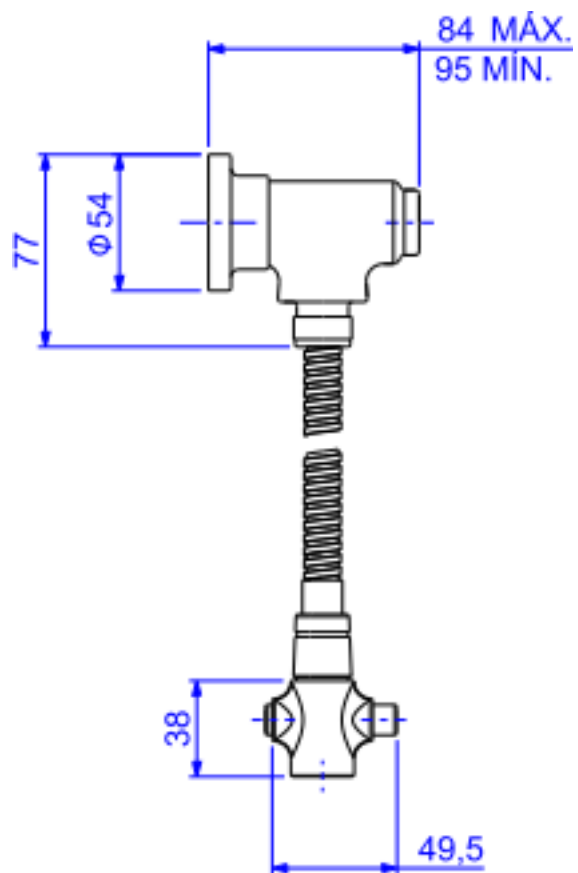

DESV P/CHUV-CR

Foto Ilustrativa

Desenho Técnico

DESCRIÇÃO:

DESV P/CHUV-CR

ESPECIFICAÇÕES:

Linha: Desviador Universal

Dimensões(AxLxC): 77mm X 54mm X 95mm

Acabamento: Cromado (1982.C)

Material: Liga cobre (bronze e latão);Aço;Plástico de Engenharia;Elastômeros

Peso líquido: 1.050

Peso bruto: 1.406

Número Norma / Decreto: Não Possui

Pressão mín/max: 4 - 40 MCA

Bitola de entrada de água: 1/2" DN15

Informações complementares:

- Acompanha flexível de 1,8m, maior praticidade no banho
- Desvia a água do chuveiro para a ducha, e da ducha para o chuveiro com um toque no botão localizado na base da ducha manual.