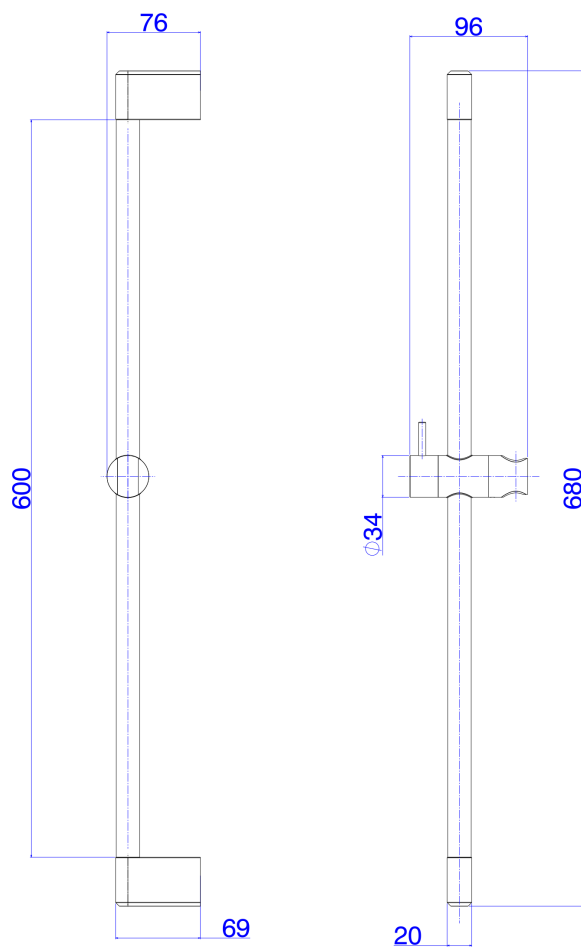

BARRA DESLIZANTE DECA YOU - CR

Foto Ilustrativa

Desenho Técnico

DESCRIÇÃO:

BARRA DESLIZANTE DECA YOU - CR

ESPECIFICAÇÕES:

Linha: Deca You(Banheiro)

Dimensões(AxLxC): 680mm X 96mm X 76mm

Acabamento: Cromado (1980.C104)

Material: Liga de Cobre (Latão), Liga de Zinco(Zamac), Aço Inoxidável e Plásticos de Engenharia

Peso líquido: 1.034

Peso bruto: 1.367

Número Norma / Decreto: Não Possui

Site: <https://www.deca.com.br>