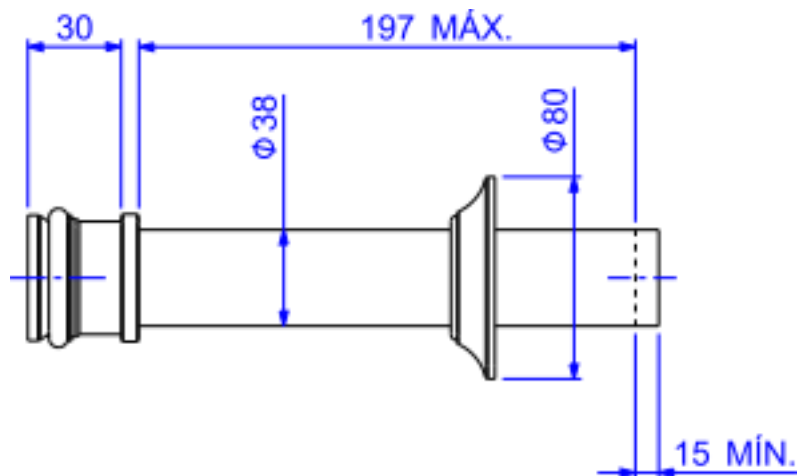

TUBO DE LIGACAO P/BACIA-GL RD

Foto Ilustrativa

Desenho Técnico

DESCRIÇÃO:

TUBO DE LIGACAO P/BACIA-GL RD

ESPECIFICAÇÕES:

Linha: Tubo Ligação

Dimensões(AxLxC): 80mm X 80mm X 197mm

Acabamento: Red Gold (1968.GL.RD)

Material: Liga de Cobre (bronze e latão);Plásticos de Engenharia;Elastômeros

Peso líquido: 0.258

Peso bruto: 0.486

Código Comercial
1968.GL.RD

Número Norma / Decreto: Não Possui

Bitola de entrada de água: 1 1/2" - DN40

Informações complementares:

- Fácil acesso ao interior para manutenção

Site: <https://www.deca.com.br>

Atendimento ao cliente: 0800-011-7073