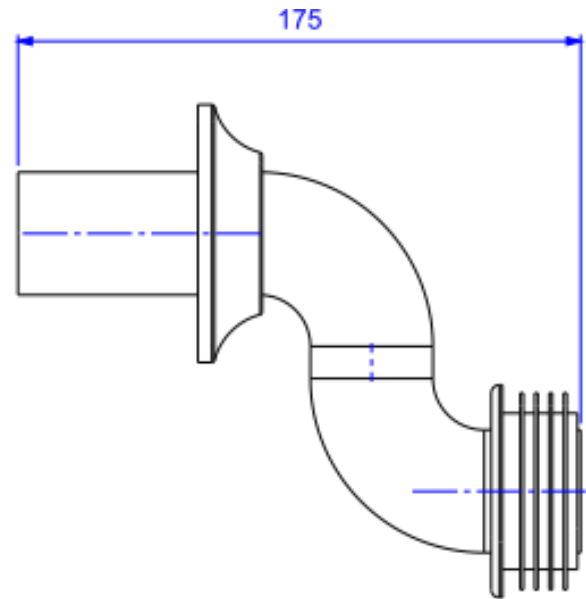

## TUBO LIGACAO SPUD P BACIA INFANTIL - CR

Foto Ilustrativa

Desenho Técnico

### DESCRIÇÃO:

TUBO LIGACAO SPUD P BACIA INFANTIL - CR

### ESPECIFICAÇÕES:

Linha: Tubo Ligação

Dimensões(AxLxC): 153mm X 80mm X 175mm

Acabamento: Cromado (1968.C.KID)

**Material:** Liga de Cobre (bronze e latão);Plásticos de Engenharia;Elastômeros

**Peso líquido:** 0.652

**Peso bruto:** 0.775

**Número Norma / Decreto:** Não Possui

**Bitola de entrada de água:** 1 1/2" - DN40

**Site:** <https://www.deca.com.br>

**Atendimento ao cliente:** 0800-011-7073