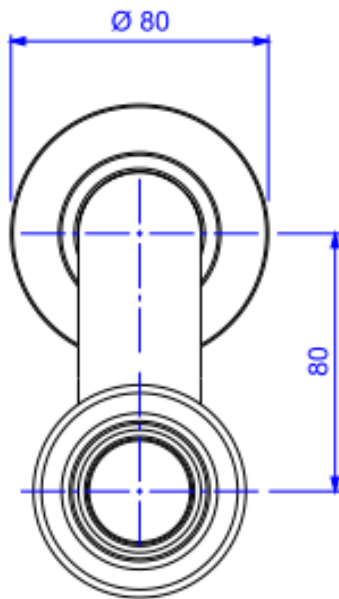

## TUBO LIGACAO SPUD P BACIA INFANTIL - CR

Foto Ilustrativa

Desenho Técnico

### DESCRIÇÃO:

TUBO LIGACAO SPUD P BACIA INFANTIL - CR

### ESPECIFICAÇÕES:

Linha: Tubo Ligação

Dimensões(AxLxC): 153mm X 80mm X 175mm

Acabamento: Cromado (1968.C.KID)

**Material:** Liga de Cobre (bronze e latão);Plásticos de Engenharia;Elastômeros

**Peso líquido:** 0.652

**Peso bruto:** 0.775

**Número Norma / Decreto:** Não Possui

**Bitola de entrada de água:** 1 1/2" - DN40

**Site:** <https://www.deca.com.br>

**Atendimento ao cliente:** 0800-011-7073