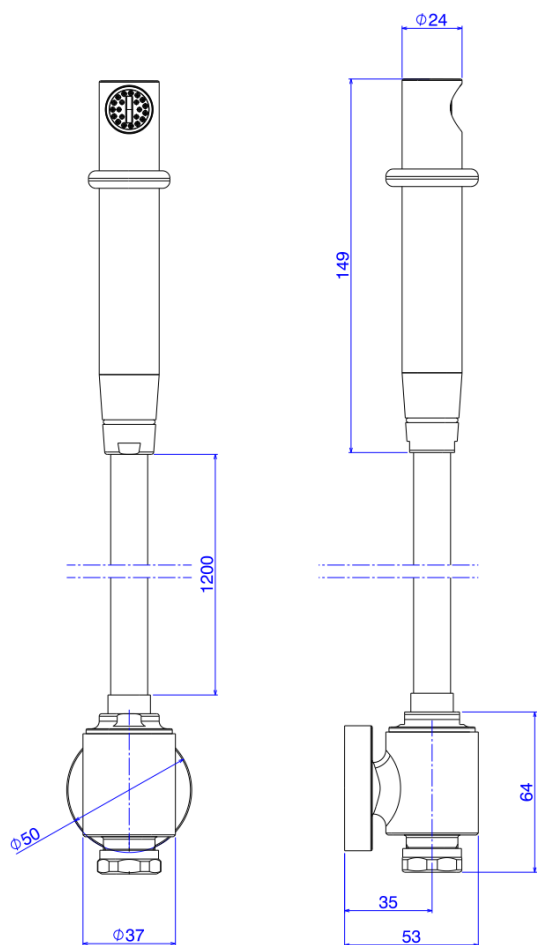

DUCHA HIG UNIVERSAL C/DER REDONDA-CR

Foto Ilustrativa

Desenho Técnico

DESCRIÇÃO:

DUCHA HIG UNIVERSAL C/DER REDONDA-CR

ESPECIFICAÇÕES:

Linha: Ducha Universal

Dimensões(AxLxC): 1387mm X 50mm X 410mm

Acabamento: Cromado (1948.C.ACT.CR)

Material: Liga cobre (bronze e latão),Aço,Plástico de Engenharia,Elastômeros

Peso líquido: 0.498

Peso bruto: 0.644

Número Norma / Decreto: NBR14877

Pressão mín/max: 2 - 40 MCA

Bitola de entrada de água: 1/2" - DN15

Site: <https://www.deca.com.br>

Atendimento ao cliente: 0800-011-7073