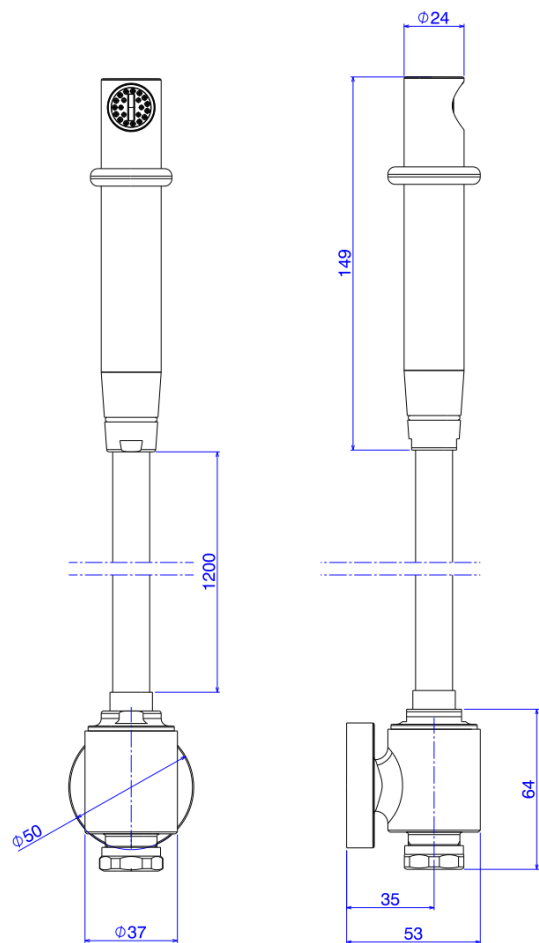

DUCHA HIG UNIVERSAL C/DER REDONDA-BR

Foto Ilustrativa

Desenho Técnico

DESCRIÇÃO:

DUCHA HIG UNIVERSAL C/DER REDONDA-BR

ESPECIFICAÇÕES:

Linha: Ducha Universal

Dimensões(AxLxC): 149mm X 50mm X 53mm

Acabamento: Branco (1948.C.ACT.BR)

Material: Liga cobre (bronze e latão),Aço,Plástico de Engenharia,Elastômeros

Peso líquido: 0.498

Peso bruto: 0.641

Número Norma / Decreto: NBR14877

Pressão mín/max: 2 - 40 MCA

Bitola de entrada de água: 1/2" - DN15

Site: <https://www.deca.com.br>

Atendimento ao cliente: 0800-011-7073