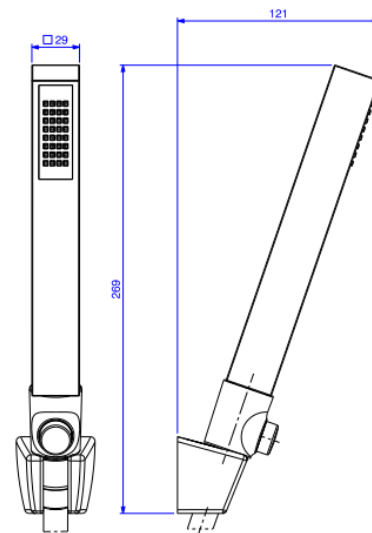

## CHUV QUAD DE PAREDE 20CM C/TB E DESV CR

Foto Ilustrativa

Desenho Técnico

### DESCRIÇÃO:

CHUV QUAD DE PAREDE 20CM C/TB E DESV CR

**ESPECIFICAÇÕES:**

**Linha:** Chuveiro Quadrado

**Dimensões(AxLxC):** 77mm X 200mm X 485mm

**Acabamento:** Cromado (1934.C.DES)

**Material:** Liga cobre (bronze e latão),Aço,Plástico de Engenharia,Elastômeros

**Peso líquido:** 5.953

**Peso bruto:** 6.227

**Número Norma / Decreto:** NBR15206

**Pressão mín/max:** 2 - 40 MCA

**Bitola de entrada de água:** 1/2" - DN15

**Site:** <https://www.deca.com.br>

**Atendimento ao cliente:** 0800-011-7073