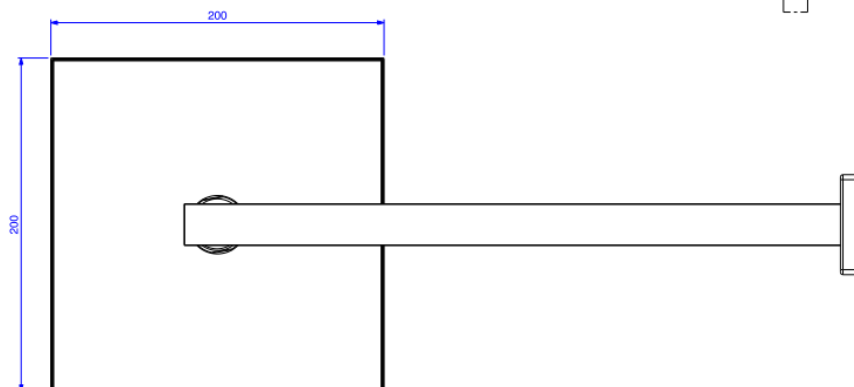

## CHUV QUAD DE PAREDE 20CM C/TB E DESV CR

Foto Ilustrativa

Desenho Técnico

### DESCRIÇÃO:

CHUV QUAD DE PAREDE 20CM C/TB E DESV CR

**ESPECIFICAÇÕES:**

**Linha:** Chuveiro Quadrado

**Dimensões(AxLxC):** 77mm X 200mm X 485mm

**Acabamento:** Cromado (1934.C.DES)

**Material:** Liga cobre (bronze e latão),Aço,Plástico de Engenharia,Elastômeros

**Peso líquido:** 5.953

**Peso bruto:** 6.227

**Número Norma / Decreto:** NBR15206

**Pressão mín/max:** 2 - 40 MCA

**Bitola de entrada de água:** 1/2" - DN15

**Site:** <https://www.deca.com.br>

**Atendimento ao cliente:** 0800-011-7073