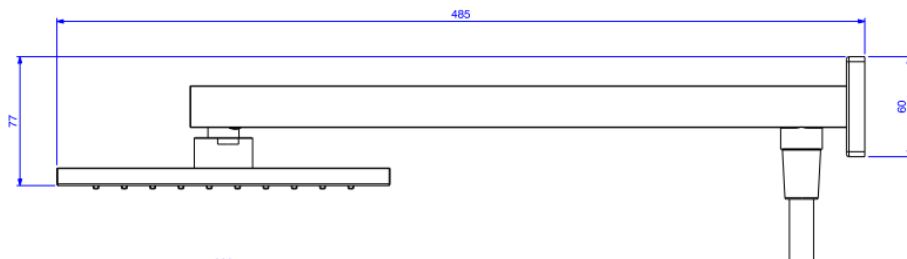

## CHUV QUAD DE PAREDE 20CM C/TB E DESV CR

Foto Ilustrativa

Desenho Técnico

### DESCRIÇÃO:

CHUV QUAD DE PAREDE 20CM C/TB E DESV CR

**ESPECIFICAÇÕES:**

**Linha:** Chuveiro Quadrado

**Dimensões(AxLxC):** 77mm X 200mm X 485mm

**Acabamento:** Cromado (1934.C.DES)

**Material:** Liga cobre (bronze e latão),Aço,Plástico de Engenharia,Elastômeros

**Peso líquido:** 5.953

**Peso bruto:** 6.227

**Número Norma / Decreto:** NBR15206

**Pressão mín/max:** 2 - 40 MCA

**Bitola de entrada de água:** 1/2" - DN15

**Site:** <https://www.deca.com.br>

**Atendimento ao cliente:** 0800-011-7073