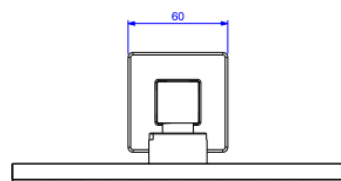

CHUVEIRO QUAD DE PAREDE 20CM TUBO CR

Foto Ilustrativa

Desenho Técnico

DESCRIÇÃO:

CHUVEIRO QUAD DE PAREDE 20CM TUBO CR

ESPECIFICAÇÕES:

Linha: Chuveiro Quadrado

Dimensões(AxLxC): 77mm X 200mm X 485mm

Acabamento: Cromado (1934.C.CT)

Material: Aço Inoxidável ,Plásticos de Engenharia e Elastômeros

DECA

Código Comercial
1934.C.CT

Peso líquido: 5.070

Peso bruto: 5.304

Número Norma / Decreto: NBR15206

Pressão mín/max: 2 - 40 MCA

Bitola de entrada de água: 1/2" - DN15

Site: <https://www.deca.com.br>

Atendimento ao cliente: 0800-011-7073