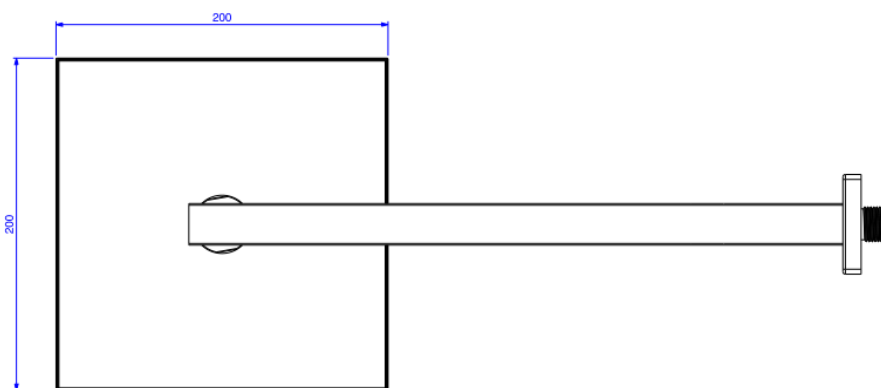

CHUVEIRO QUAD DE PAREDE 20CM TUBO CR

Foto Ilustrativa

Desenho Técnico

DESCRIÇÃO:

CHUVEIRO QUAD DE PAREDE 20CM TUBO CR

ESPECIFICAÇÕES:

Linha: Chuveiro Quadrado

Dimensões(AxLxC): 77mm X 200mm X 485mm

Acabamento: Cromado (1934.C.CT)

Material: Aço Inoxidável ,Plásticos de Engenharia e Elastômeros

DECA

Código Comercial
1934.C.CT

Peso líquido: 5.070

Peso bruto: 5.304

Número Norma / Decreto: NBR15206

Pressão mín/max: 2 - 40 MCA

Bitola de entrada de água: 1/2" - DN15

Site: <https://www.deca.com.br>

Atendimento ao cliente: 0800-011-7073