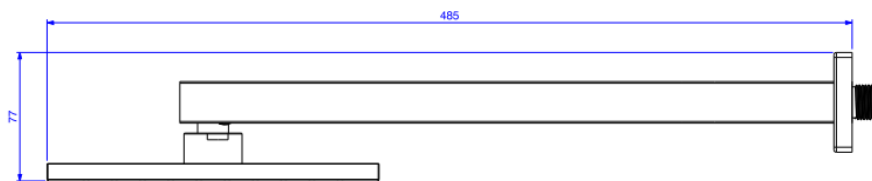

CHUVEIRO QUAD DE PAREDE 20CM TUBO CR

Foto Ilustrativa

Desenho Técnico

DESCRIÇÃO:

CHUVEIRO QUAD DE PAREDE 20CM TUBO CR

ESPECIFICAÇÕES:

Linha: Chuveiro Quadrado

Dimensões(AxLxC): 77mm X 200mm X 485mm

Acabamento: Cromado (1934.C.CT)

Material: Aço Inoxidável ,Plásticos de Engenharia e Elastômeros

DECA

Código Comercial
1934.C.CT

Peso líquido: 5.070

Peso bruto: 5.304

Número Norma / Decreto: NBR15206

Pressão mín/max: 2 - 40 MCA

Bitola de entrada de água: 1/2" - DN15

Site: <https://www.deca.com.br>

Atendimento ao cliente: 0800-011-7073