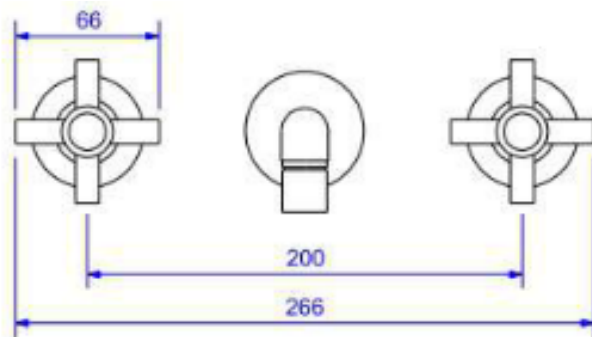

MIST LAV PAREDE DN/20 IZY-CR

Foto Ilustrativa

Desenho Técnico

DESCRIÇÃO:

MIST LAV PAREDE DN/20 IZY-CR

ESPECIFICAÇÕES:

Linha: Izy(Banheiro)

Dimensões(AxLxC): 70mm X 266mm X 186mm

Acabamento: Cromado (1878.C37)

Material: Liga de Cobre (bronze e latão),Plásticos de Engenharia,Elastômeros

Peso líquido: 1.635

Peso bruto: 1.939

Número Norma / Decreto: NBR16749

Pressão mín/max: 2 - 40 MCA

Bitola de entrada de água: 3/4" - DN20

DECA

Código Comercial
1878.C37

Site: <https://www.deca.com.br>

Atendimento ao cliente: 0800-011-7073