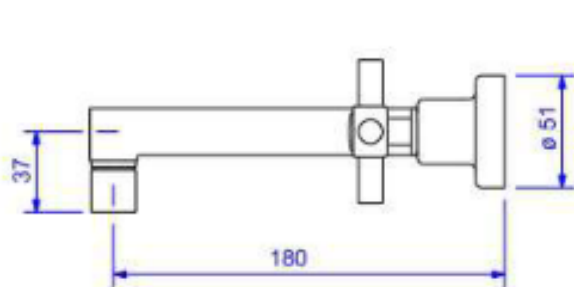

MIST LAV PAREDE DN/20 IZY-CR

Foto Ilustrativa

Desenho Técnico

DESCRIÇÃO:

MIST LAV PAREDE DN/20 IZY-CR

ESPECIFICAÇÕES:

Linha: Izy(Banheiro)

Dimensões(AxLxC): 70mm X 266mm X 186mm

Acabamento: Cromado (1878.C37)

Material: Liga de Cobre (bronze e latão),Plásticos de Engenharia,Elastômeros

Peso líquido: 1.635

Peso bruto: 1.939

Número Norma / Decreto: NBR16749

Pressão mín/max: 2 - 40 MCA

Bitola de entrada de água: 3/4" - DN20

DECA

Código Comercial
1878.C37

Site: <https://www.deca.com.br>

Atendimento ao cliente: 0800-011-7073