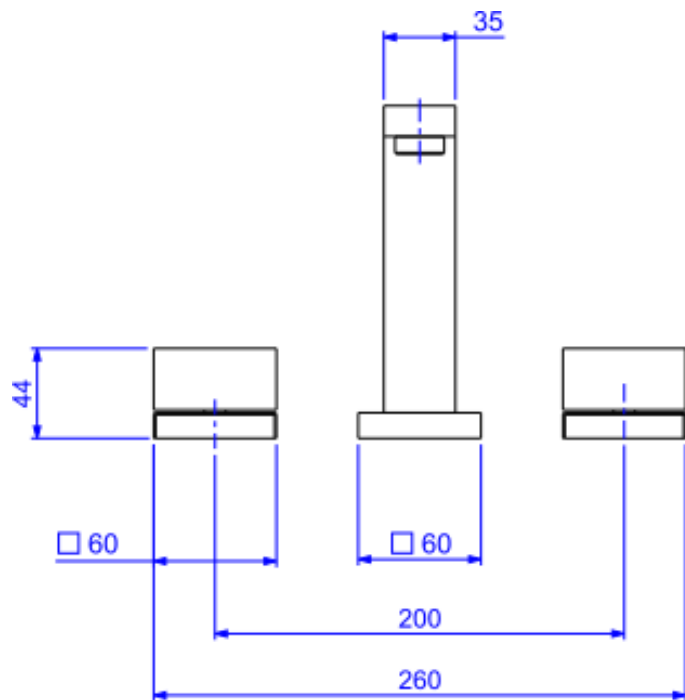

MIST LAV MESA B ALTA DN15 DREAM-CR

Foto Ilustrativa

Desenho Técnico

DESCRIÇÃO:

MIST LAV MESA B ALTA DN15 DREAM-CR

ESPECIFICAÇÕES:

Linha: Dream(Banheiro)

Dimensões(AxLxC): 162mm X 260mm X 188mm

Acabamento: Cromado (1877.C87)

Material: Liga de Cobre (bronze e latão);Plásticos de Engenharia;Elastômeros

Peso líquido: 2.798

Peso bruto: 3.249

Número Norma / Decreto: NBR-16749

Pressão mín/max: 2 - 40 MCA

Bitola de entrada de água: 1/2" - DN15

Informações complementares:

- Mecanismo de 1/4 volta, maior conforto, fácil regulagem de vazão e ajuste de temperatura.

Site: <https://www.deca.com.br>

Atendimento ao cliente: 0800-011-7073