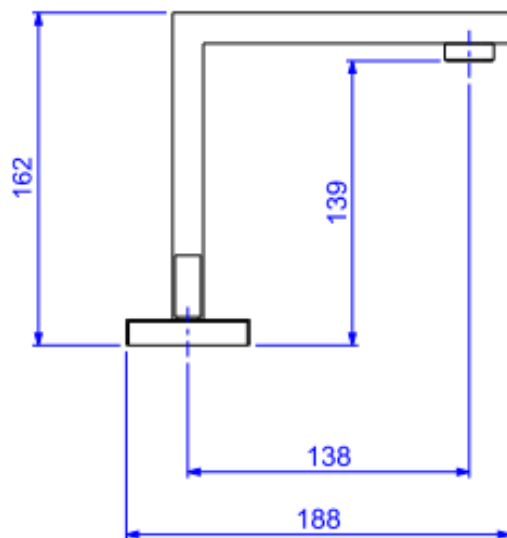

MIST LAV MESA B ALTA DN15 DREAM-CR

Foto Ilustrativa

Desenho Técnico

DESCRIÇÃO:

MIST LAV MESA B ALTA DN15 DREAM-CR

ESPECIFICAÇÕES:

Linha: Dream(Banheiro)

Dimensões(AxLxC): 162mm X 260mm X 188mm

Acabamento: Cromado (1877.C87)

Material: Liga de Cobre (bronze e latão);Plásticos de Engenharia;Elastômeros

Peso líquido: 2.798

Peso bruto: 3.249

Número Norma / Decreto: NBR-16749

Pressão mín/max: 2 - 40 MCA

Bitola de entrada de água: 1/2" - DN15

Informações complementares:

- Mecanismo de 1/4 volta, maior conforto, fácil regulagem de vazão e ajuste de temperatura.

Site: <https://www.deca.com.br>

Atendimento ao cliente: 0800-011-7073