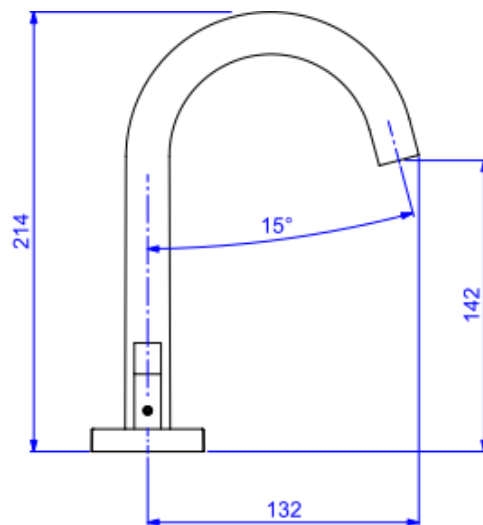

## MIST LAV MESA B ALTA DN15 SOUL-CR

Foto Ilustrativa

Desenho Técnico

### DESCRIÇÃO:

MIST LAV MESA B ALTA DN15 SOUL-CR

### ESPECIFICAÇÕES:

Linha: Soul

Dimensões(AxLxC): 214mm X 308mm X 159mm

**Acabamento:** Cromado (1877.C38)

**Material:** Liga de Cobre (bronze e latão);Plásticos de Engenharia;Elastômeros

**Peso líquido:** 1.979

**Peso bruto:** 2.281

**Número Norma / Decreto:** NBR-16749

**Pressão mín/max:** 2 - 40 MCA

**Bitola de entrada de água:** 1/2" - DN15

**Informações complementares:**

- Mecanismo de 1/4 volta, maior conforto, fácil regulagem de vazão e ajuste de temperatura.
- Bica com arejador embutido.