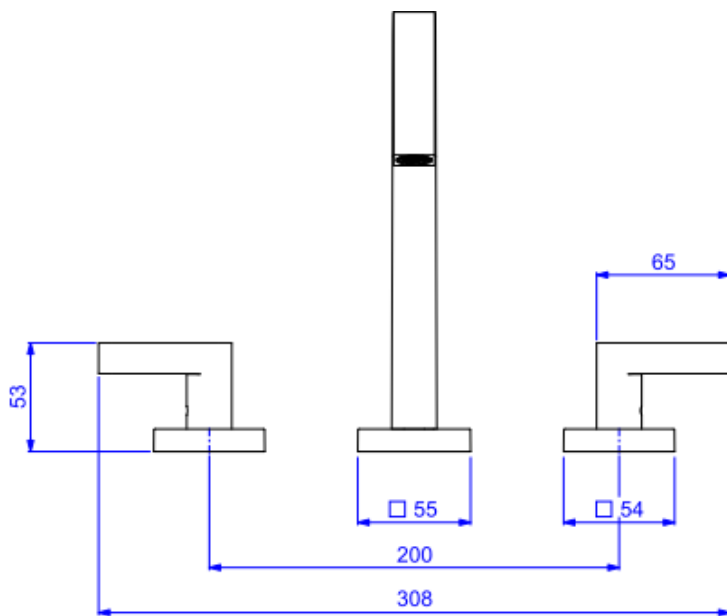

## MIST LAV MESA B ALTA DN15 SOUL-CR

Foto Ilustrativa

Desenho Técnico

### DESCRIÇÃO:

MIST LAV MESA B ALTA DN15 SOUL-CR

### ESPECIFICAÇÕES:

Linha: Soul

Dimensões(AxLxC): 214mm X 308mm X 159mm

**Acabamento:** Cromado (1877.C38)

**Material:** Liga de Cobre (bronze e latão);Plásticos de Engenharia;Elastômeros

**Peso líquido:** 1.979

**Peso bruto:** 2.281

**Número Norma / Decreto:** NBR-16749

**Pressão mín/max:** 2 - 40 MCA

**Bitola de entrada de água:** 1/2" - DN15

**Informações complementares:**

- Mecanismo de 1/4 volta, maior conforto, fácil regulagem de vazão e ajuste de temperatura.
- Bica com arejador embutido.