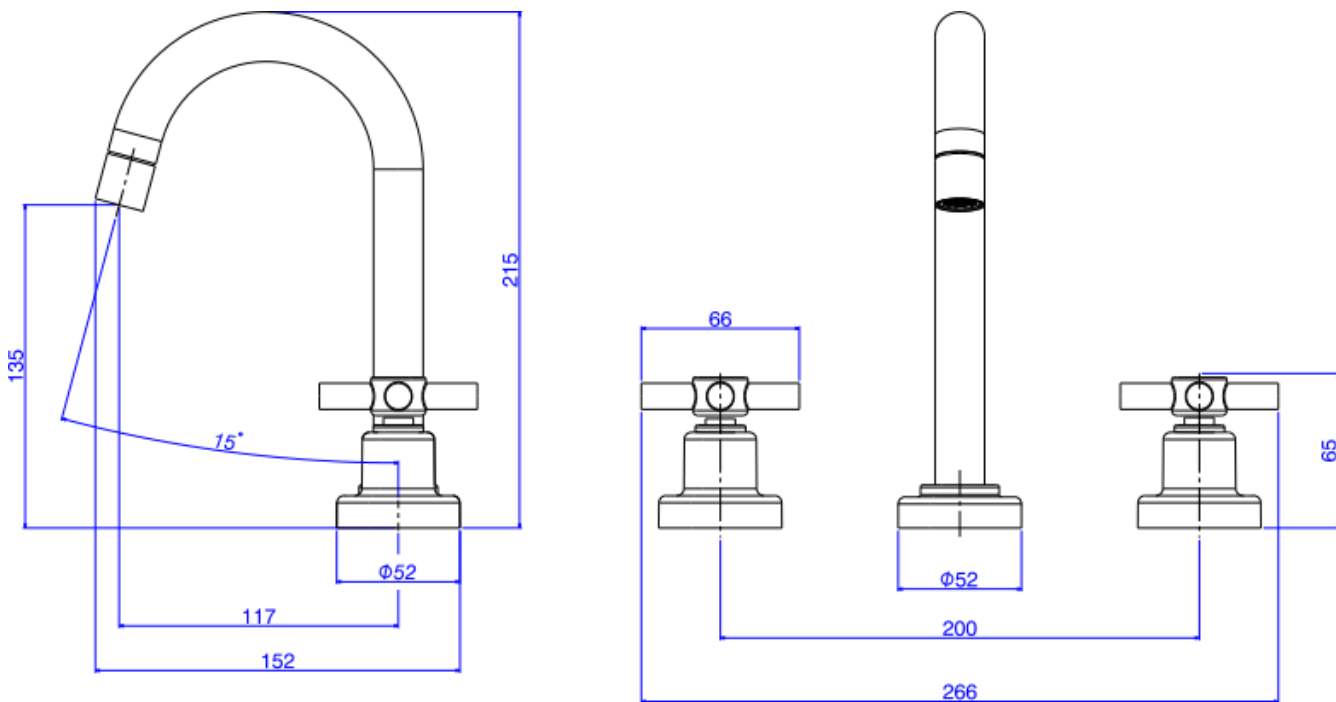

MIST LAV MESA B ALTA DN15 IZY-CR

Foto Ilustrativa

Desenho Técnico

DESCRIÇÃO:

MIST LAV MESA B ALTA DN15 IZY-CR

ESPECIFICAÇÕES:

Linha: Izy(Banheiro)

Dimensões(AxLxC): 215mm X 266mm X 152mm

Acabamento: Cromado (1877.C37)

Material: Liga de Cobre (bronze e latão),Plásticos de Engenharia,Elastômeros

Peso líquido: 1.178

Peso bruto: 1.585

Número Norma / Decreto: NBR16749

Pressão mín/max: 2 - 40 MCA

Bitola de entrada de água: 1/2" - DN15

Site: <https://www.deca.com.br>

Atendimento ao cliente: 0800-011-7073