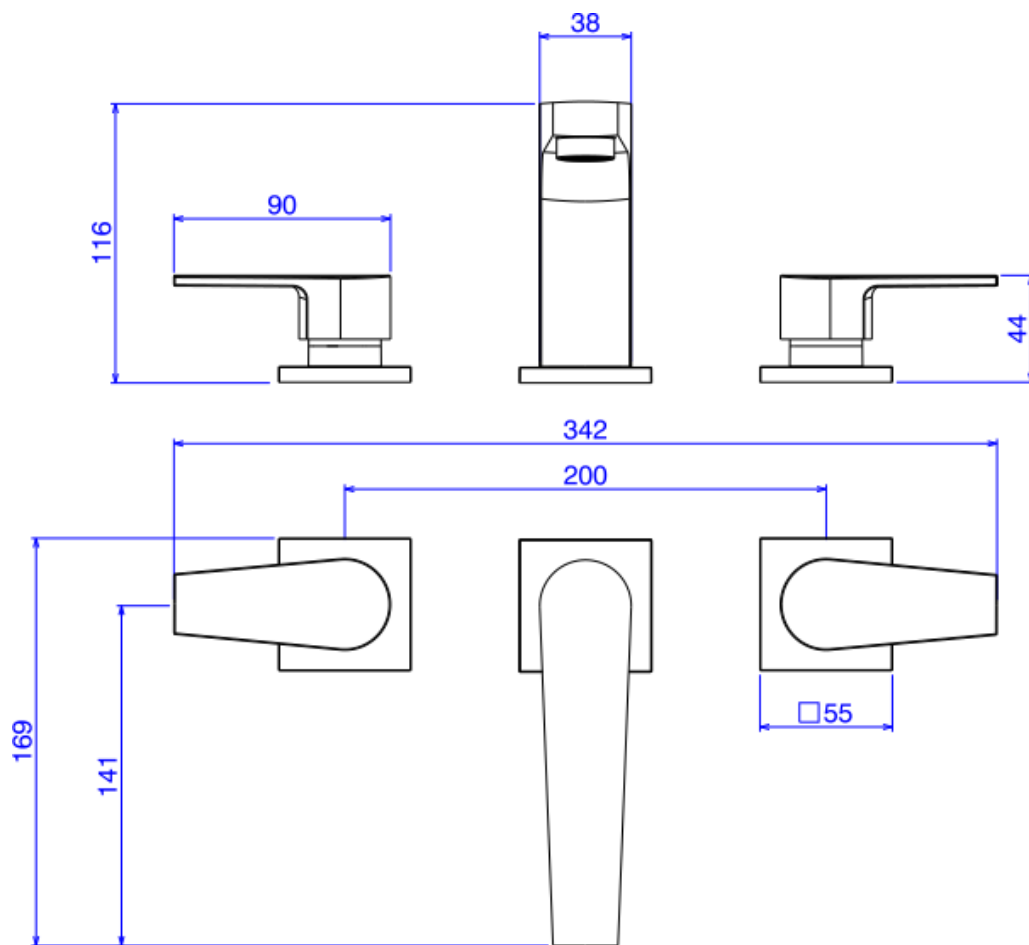

## MIST LAV MESA B BAIXA DN15 LEVEL-BL MT

Foto Ilustrativa

Desenho Técnico

DESCRIÇÃO:

MIST LAV MESA B BAIXA DN15 LEVEL-BL MT

**ESPECIFICAÇÕES:**

**Linha:** Level(Banheiro)

**Dimensões(AxLxC):** 117mm X 342mm X 168mm

**Acabamento:** Black Matte (1875.BL26.MT)

**Material:** Liga de Cobre (bronze e latão),Plásticos de Engenharia,Elastômeros

**Peso líquido:** 3.818

**Peso bruto:** 4.164

**Número Norma / Decreto:** NBR16749

**Pressão mín/max:** 2 - 40 MCA

**Bitola de entrada de água:** 1/2" - DN15

**Site:** <https://www.deca.com.br>

**Atendimento ao cliente:** 0800-011-7073