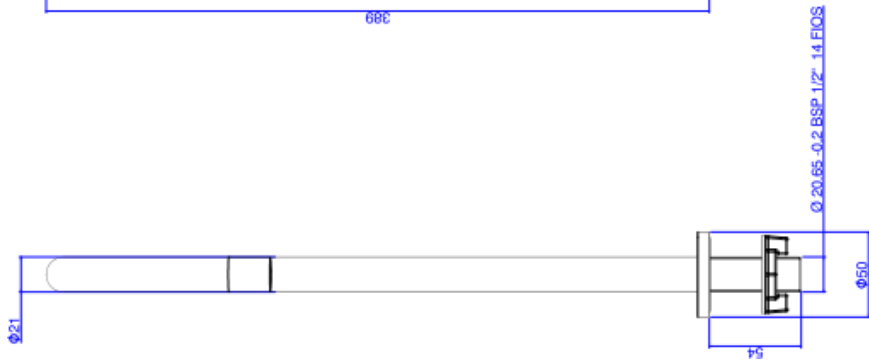

BICA P/ LAVAT MESA REDONDA G DECA YOU-CR

Foto Ilustrativa

Desenho Técnico

DESCRIÇÃO:

BICA P/ LAVAT MESA REDONDA G DECA YOU-CR

ESPECIFICAÇÕES:

Linha: Deca You(Banheiro)

Dimensões(AxLxC): mm X 50mm X 237mm

Acabamento: Cromado (1792.C104)

Material: Liga de Cobre (bronze e latão),Plásticos de Engenharia,Elastômeros

Peso líquido: 0.795

Peso bruto: 0.810

Número Norma / Decreto: Não Possui

Site: <https://www.deca.com.br>