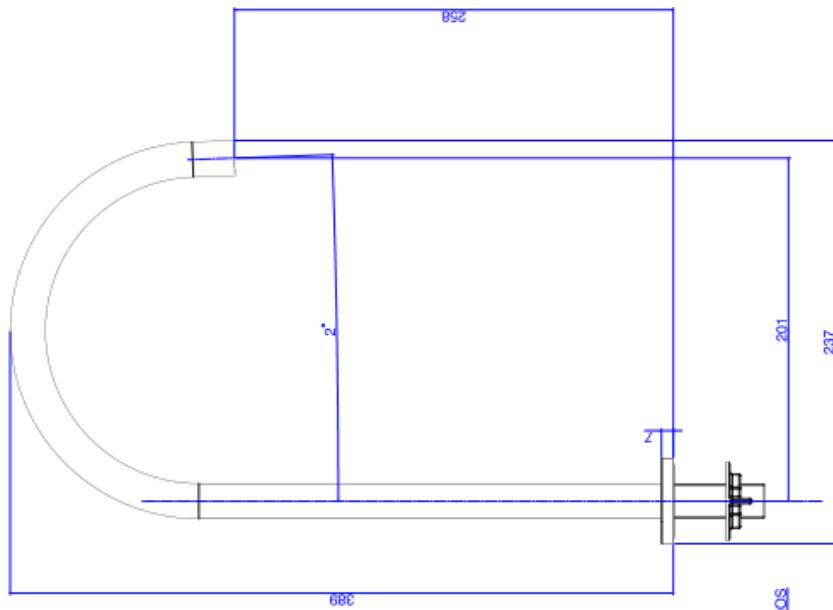

BICA P/ LAVAT MESA REDONDA G DECA YOU-CR

Foto Ilustrativa

Desenho Técnico

DESCRIÇÃO:

BICA P/ LAVAT MESA REDONDA G DECA YOU-CR

ESPECIFICAÇÕES:

Linha: Deca You(Banheiro)

Dimensões(AxLxC): mm X 50mm X 237mm

Acabamento: Cromado (1792.C104)

Material: Liga de Cobre (bronze e latão),Plásticos de Engenharia,Elastômeros

Peso líquido: 0.795

Peso bruto: 0.810

Número Norma / Decreto: Não Possui

Site: <https://www.deca.com.br>