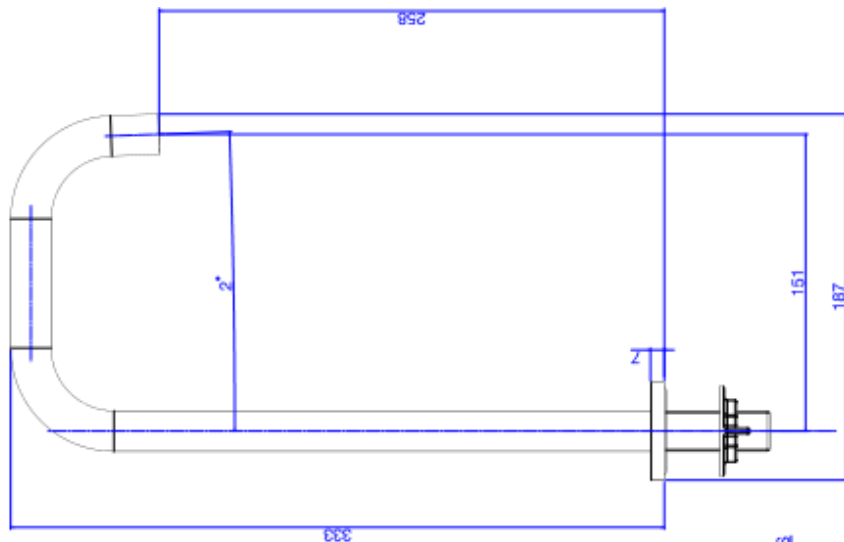

## BICA P/LAVAT MESA QUADRADA M DECA YOU-CR

Foto Ilustrativa

Desenho Técnico

**DESCRIÇÃO:**

BICA P/LAVAT MESA QUADRADA M DECA YOU-CR

**ESPECIFICAÇÕES:**

**Linha:** Deca You(Banheiro)

**Dimensões(AxLxC):** mm X mm X mm

**Acabamento:** Cromado (1791.C105)

**Material:** Liga de Cobre (bronze e latão),Plásticos de Engenharia,Elastômeros

**Peso líquido:** 0.715

**Peso bruto:** 0.730

**Número Norma / Decreto:** Não Possui

**Site:** <https://www.deca.com.br>