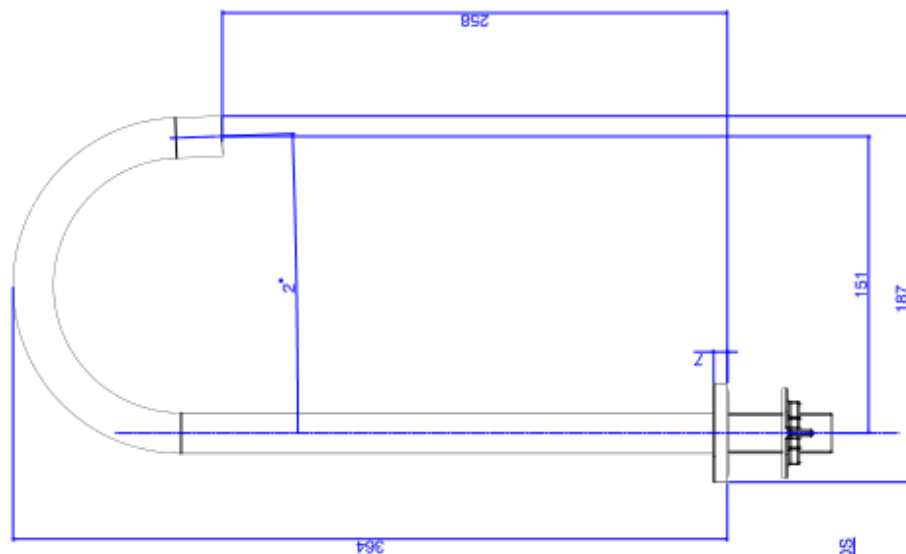

BICA P/ LAVAT MESA REDONDA M DECA YOU-CR

Foto Ilustrativa

Desenho Técnico

DESCRIÇÃO:

BICA P/ LAVAT MESA REDONDA M DECA YOU-CR

ESPECIFICAÇÕES:

Linha: Deca You(Banheiro)

Dimensões(AxLxC): mm X 50mm X 187mm

Acabamento: Cromado (1791.C104)

Material: Liga de Cobre (bronze e latão),Plásticos de Engenharia,Elastômeros

Peso líquido: 0.715

Peso bruto: 0.730

Número Norma / Decreto: Não Possui

Site: <https://www.deca.com.br>