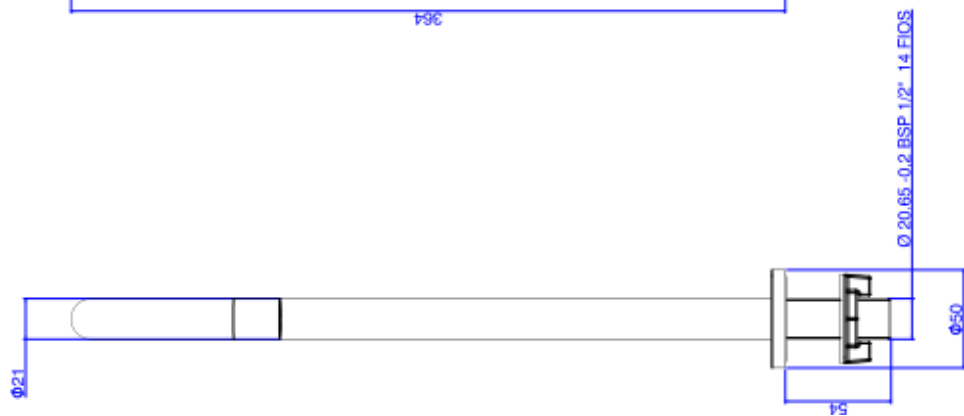

BICA P/ LAVAT MESA REDONDA M DECA YOU-CR

Foto Ilustrativa

Desenho Técnico

DESCRIÇÃO:

BICA P/ LAVAT MESA REDONDA M DECA YOU-CR

ESPECIFICAÇÕES:

Linha: Deca You(Banheiro)

Dimensões(AxLxC): mm X 50mm X 187mm

Acabamento: Cromado (1791.C104)

Material: Liga de Cobre (bronze e latão),Plásticos de Engenharia,Elastômeros

Peso líquido: 0.715

Peso bruto: 0.730

Número Norma / Decreto: Não Possui

Site: <https://www.deca.com.br>