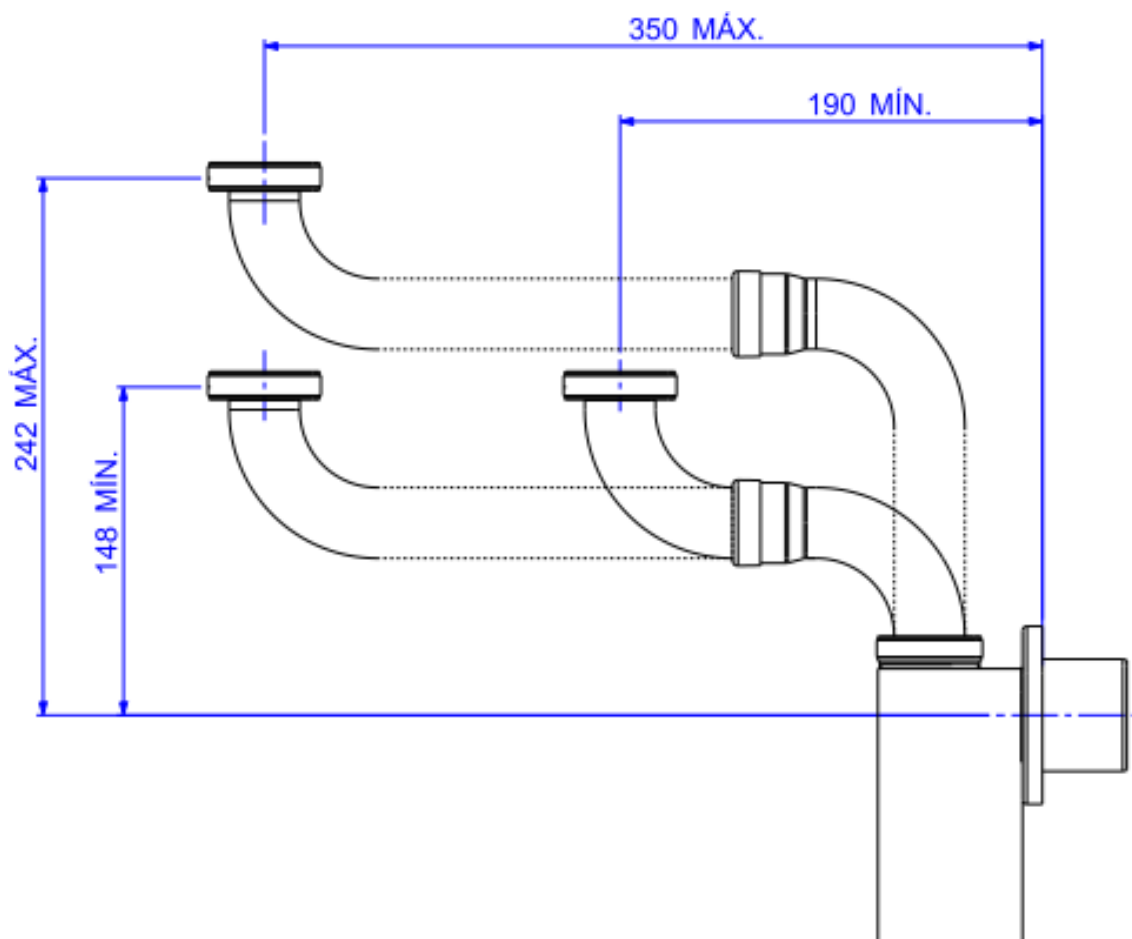

SIFAO ARTIC P/COZ 112X11/2 OU 11/2X2-CR

Foto Ilustrativa

Desenho Técnico

**DESCRIÇÃO:**

SIFAO ARTIC P/COZ 112X1 1/2 OU 1 1/2X2-CR

**ESPECIFICAÇÕES:**

**Linha:** Sifão Para Tanque E Cozinha

**Dimensões(AxLxC):** 347mm X 70mm X 350mm

**Acabamento:** Cromado (1682.C.112)

**Material:** Liga de Cobre (bronze e latão);Plásticos de Engenharia;Elastômeros

**Peso líquido:** 1.248

**Peso bruto:** 1.541

**Número Norma / Decreto:** NBR-14162

**Bitola de entrada de água:** 1 1/2" - DN40

**Informações complementares:**

- Sifão com design Clean. Tampa localizada na parte inferior do sifão, além de conferir um sifão com design moderno, facilita a limpeza e manutenção. Desenho sem emendas, não acumula sujeira. Com flexibilidade de instalação em três dimensões: Altura, profundidade e deslocamento. O produto é ideal para economia de espaço, ideal para gabinetes.