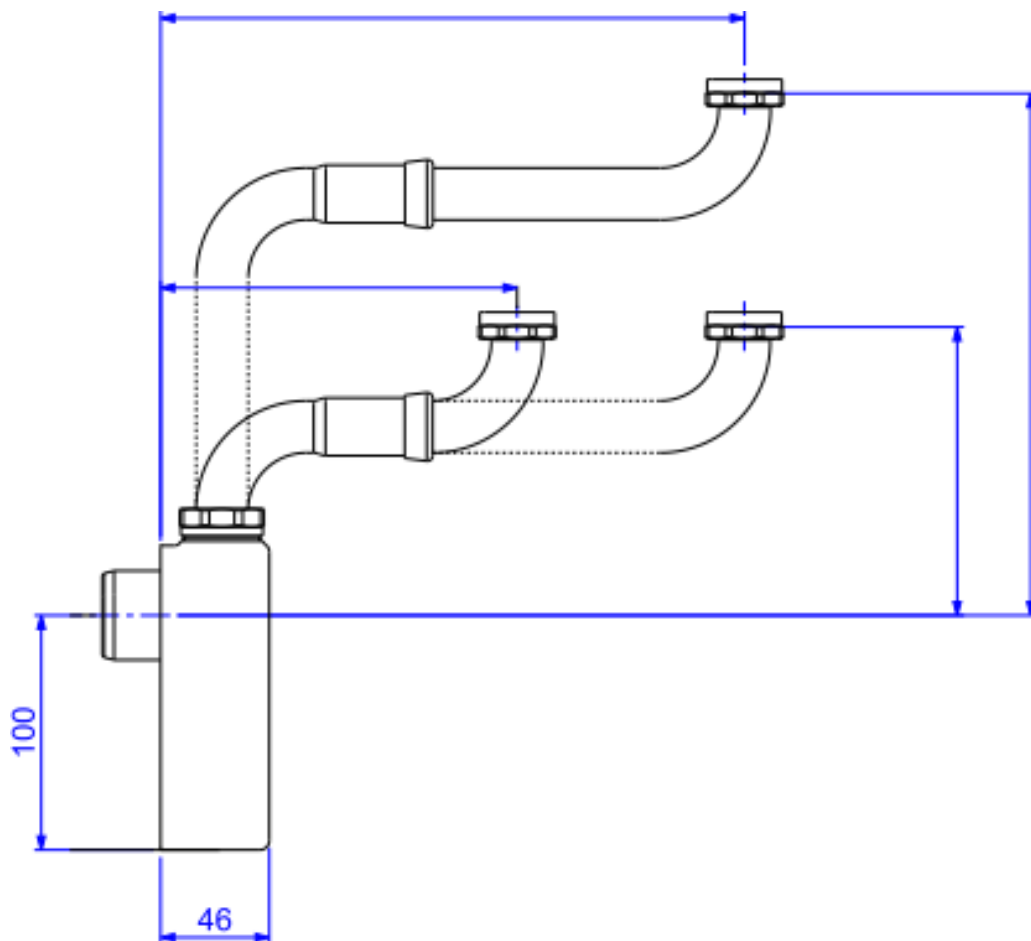

SIFAO ARTIC P/LAV 1 X1 1/2-CR

Foto Ilustrativa

Desenho Técnico

DESCRIÇÃO:

SIFAO ARTIC P/LAV 1 X1 1/2-CR

ESPECIFICAÇÕES:

Linha: Sifão Articulado

Dimensões(AxLxC): 335mm X 60mm X 267mm

Acabamento: Cromado (1682.C.100.112)

Material: Liga de Cobre (bronze e latão);Plásticos de Engenharia;Elastômeros

Peso líquido: 1.416

Peso bruto: 1.688

Número Norma / Decreto: NBR-14162

Bitola de entrada de água: 1" - DN25

Informações complementares:

- Sifão com design Clean. Tampa localizada na parte inferior do sifão, além de conferir um sifão com design moderno, facilita a limpeza e manutenção. Desenho sem emendas, não acumula sujeira. Com flexibilidade de instalação em três dimensões: Altura, profundidade e deslocamento. O produto é ideal para economia de espaço, ideal para gabinetes.