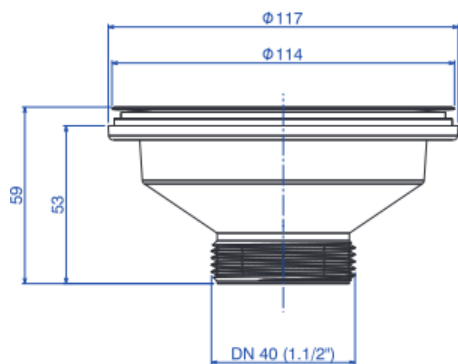

## VALV ESCOAMENTO COZINHA 4 1/2 - CR

Foto Ilustrativa

Desenho Técnico

DESCRIÇÃO:

VALV ESCOAMENTO COZINHA 4 1/2 - CR

**ESPECIFICAÇÕES:**

**Linha:** Válvula De Escoamento Cozinha

**Dimensões(AxLxC):** 59mm X 117mm X 117mm

**Acabamento:** Cromado (1622.C)

**Material:** Aço Inoxidável ;Plásticos de Engenharia e Elastômeros

**Peso líquido:** 0.167

**Peso bruto:** 0.234

**Número Norma / Decreto:** NBR-15423

**Bitola de entrada de água:** Não Possui