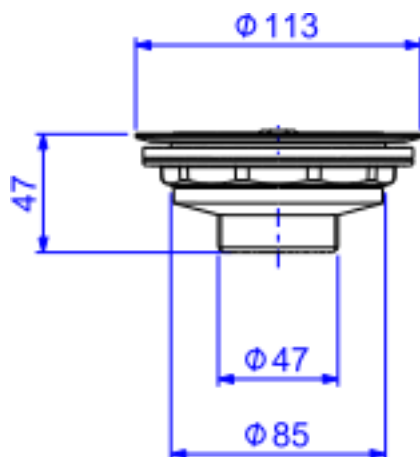

## VALV ESCOAMENTO COZINHA 4 1/2 - BL MT

Foto Ilustrativa

Desenho Técnico

### DESCRIÇÃO:

VALV ESCOAMENTO COZINHA 4 1/2 - BL MT

### ESPECIFICAÇÕES:

**Linha:** Válvula De Escoamento Cozinha

**Dimensões(AxLxC):** 47mm X 113mm X 113mm

**Acabamento:** Black Matte (1622.BL.MT)

**Material:** Liga de Cobre (bronze e latão);Plásticos de Engenharia;Elastômeros

**Peso líquido:** 0.608

**Peso bruto:** 0.721

**Número Norma / Decreto:** NBR-15423

Código Comercial  
**1622.BL.MT**

**Bitola de entrada de água:** Não Possui

**Informações complementares:**

- Fácil acesso ao interior para manutenção