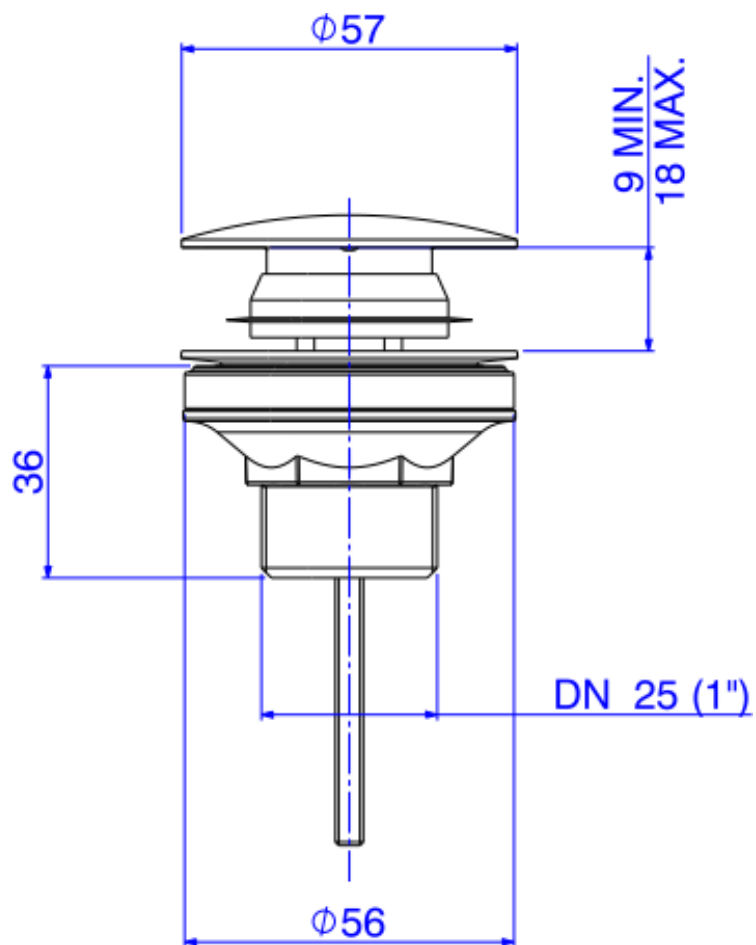

VALV ESC CLICK LAV/CUBA/BIDE-GL RD

Foto Ilustrativa

Desenho Técnico

DESCRIÇÃO:

VALV ESC CLICK LAV/CUBA/BIDE-GL RD

ESPECIFICAÇÕES:

Linha: Válvula De Escoamento Banheiro

Dimensões(AxLxC): 93mm X 57mm X 57mm

Acabamento: Red Gold (1601.GL.CLI.RD)

Material: Liga de Cobre (bronze e latão);Plásticos de Engenharia;Elastômeros

Peso líquido: 0.147

Peso bruto: 0.195

Número Norma / Decreto: NBR-15423

Bitola de entrada de água: Não Possui

Informações complementares:

- Sistema Click, com um simples toque controla a abertura e fechamento de vazão.

Site: <https://www.deca.com.br>

Atendimento ao cliente: 0800-011-7073