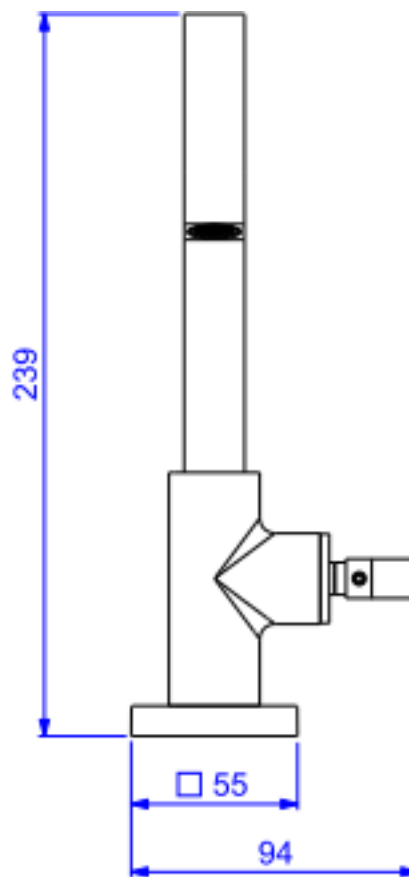

TORN LAV MESA B ALTA DN15 SOUL-CR

Foto Ilustrativa

Desenho Técnico

DESCRIÇÃO:

TORN LAV MESA B ALTA DN15 SOUL-CR

ESPECIFICAÇÕES:

Linha: Soul

Dimensões(AxLxC): 239mm X 94mm X 160mm

Acabamento: Cromado (1198.C38)

Material: Liga de Cobre (bronze e latão); Plásticos de Engenharia; Elastômeros

Peso líquido: 1.254

Peso bruto: 1.468

Número Norma / Decreto: NBR-10281

Pressão mín/max: 2 - 40 MCA

Bitola de entrada de água: 1/2" - DN15

Informações complementares:

- Mecanismo de 1/4 volta, maior conforto e fácil regulagem de vazão.
- Bica com arejador embutido.

Site: <https://www.deca.com.br>

Atendimento ao cliente: 0800-011-7073