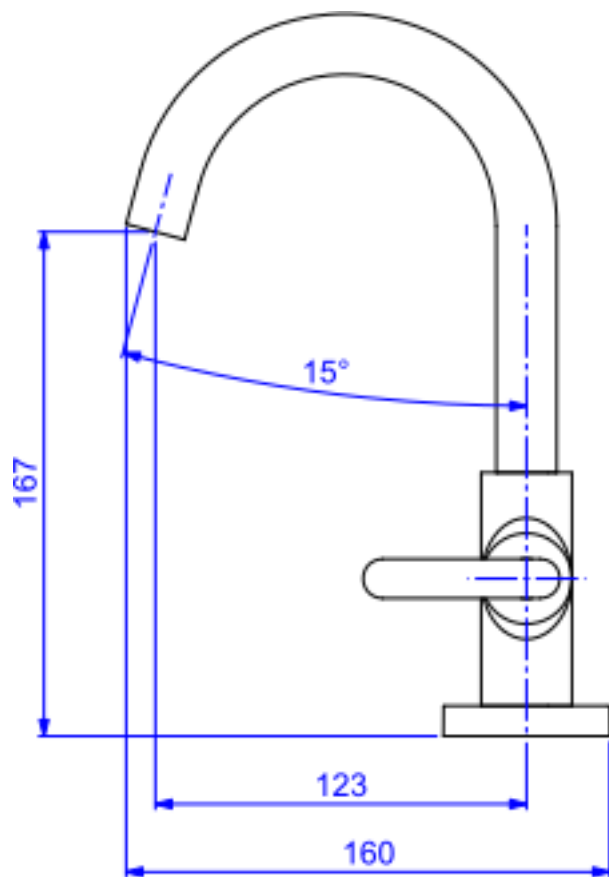

TORN LAV MESA B ALTA DN15 SOUL-CR

Foto Ilustrativa

Desenho Técnico

DESCRIÇÃO:

TORN LAV MESA B ALTA DN15 SOUL-CR

ESPECIFICAÇÕES:

Linha: Soul

Dimensões(AxLxC): 239mm X 94mm X 160mm

Acabamento: Cromado (1198.C38)

Material: Liga de Cobre (bronze e latão); Plásticos de Engenharia; Elastômeros

Peso líquido: 1.254

Peso bruto: 1.468

Número Norma / Decreto: NBR-10281

Pressão mín/max: 2 - 40 MCA

Bitola de entrada de água: 1/2" - DN15

Informações complementares:

- Mecanismo de 1/4 volta, maior conforto e fácil regulagem de vazão.
- Bica com arejador embutido.

Site: <https://www.deca.com.br>

Atendimento ao cliente: 0800-011-7073