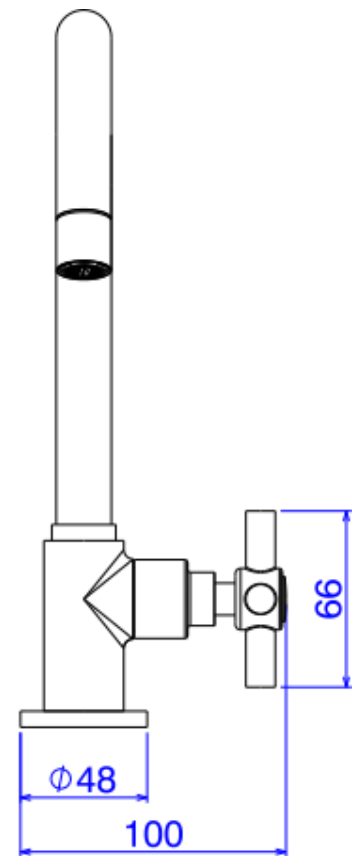

## TORN LAV MESA B ALTA DN15 IZY-CR

Foto Ilustrativa

Desenho Técnico

DESCRIÇÃO:

TORN LAV MESA B ALTA DN15 IZY-CR

**ESPECIFICAÇÕES:**

**Linha:** Izy(Banheiro)

**Dimensões(AxLxC):** 269mm X 100mm X 159mm

**Acabamento:** Cromado (1198.C37)

**Material:** Liga de Cobre (bronze e latão); Plásticos de Engenharia; Elastômeros

**Peso líquido:** 0.853

**Peso bruto:** 1.062

**Número Norma / Decreto:** NBR-10281

**Pressão mín/max:** 2 - 40 MCA

**Bitola de entrada de água:** 1/2" - DN15

**Informações complementares:**

- Mecanismo de 1/4 volta, maior conforto e fácil regulagem de vazão.

**Site:** <https://www.deca.com.br>

**Atendimento ao cliente:** 0800-011-7073