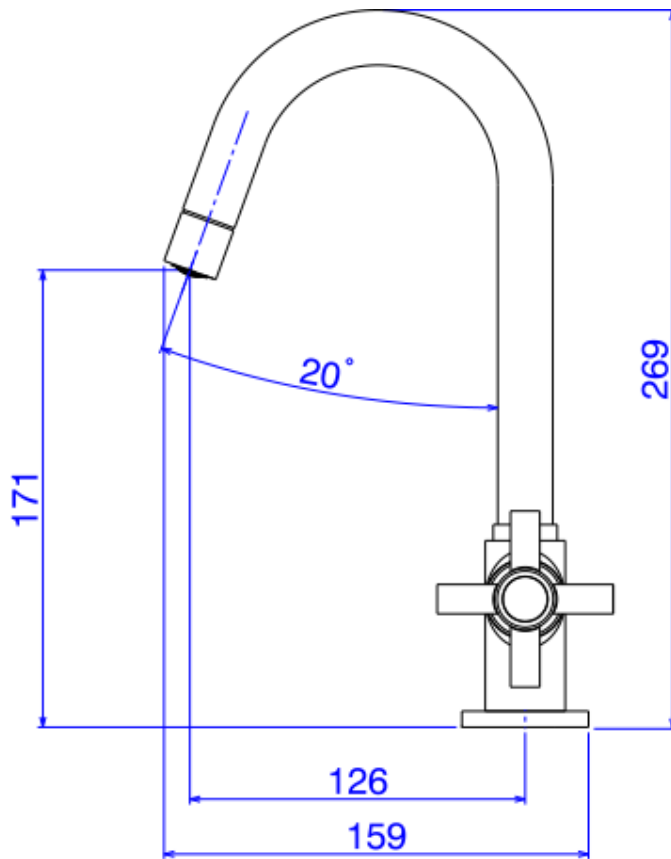

## TORN LAV MESA B ALTA DN15 IZY-CR

Foto Ilustrativa

Desenho Técnico

DESCRIÇÃO:

TORN LAV MESA B ALTA DN15 IZY-CR

**ESPECIFICAÇÕES:**

**Linha:** Izy(Banheiro)

**Dimensões(AxLxC):** 269mm X 100mm X 159mm

**Acabamento:** Cromado (1198.C37)

**Material:** Liga de Cobre (bronze e latão); Plásticos de Engenharia; Elastômeros

**Peso líquido:** 0.853

**Peso bruto:** 1.062

**Número Norma / Decreto:** NBR-10281

**Pressão mín/max:** 2 - 40 MCA

**Bitola de entrada de água:** 1/2" - DN15

**Informações complementares:**

- Mecanismo de 1/4 volta, maior conforto e fácil regulagem de vazão.

**Site:** <https://www.deca.com.br>

**Atendimento ao cliente:** 0800-011-7073