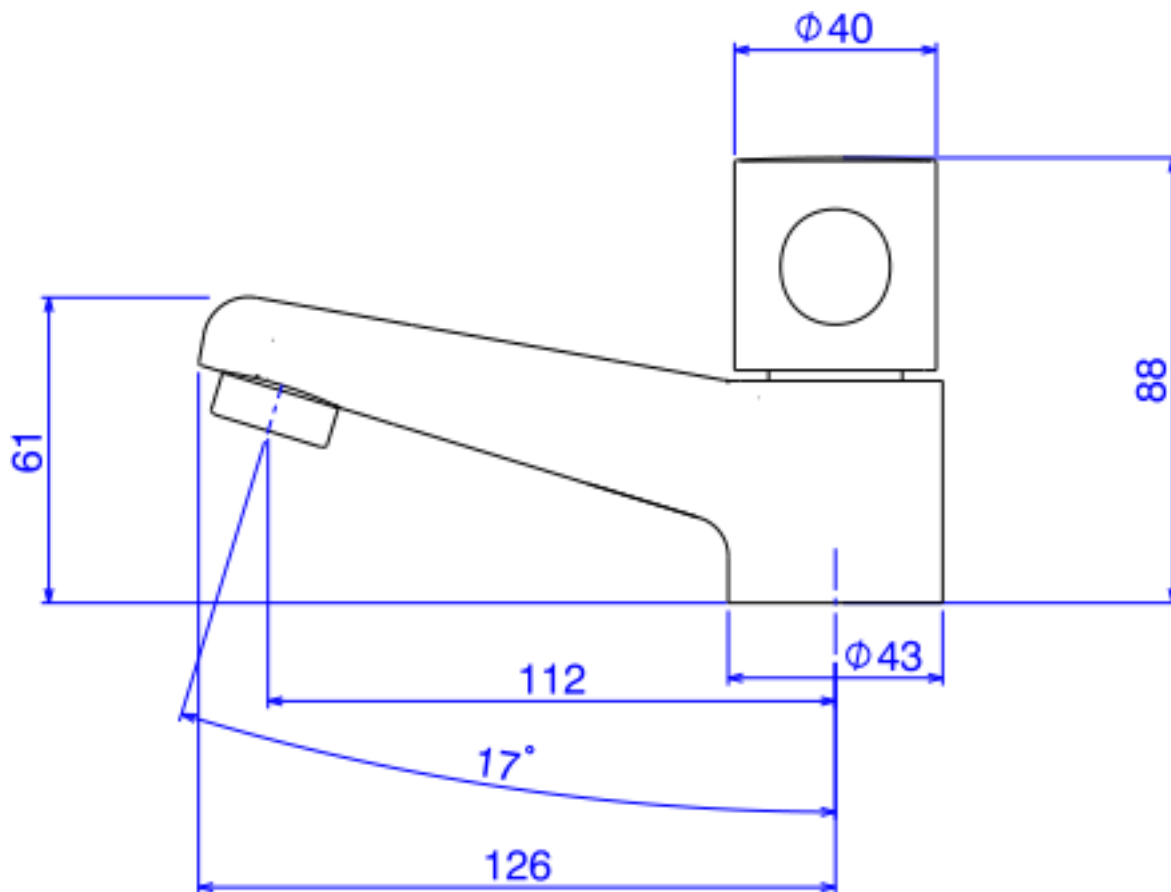

TORN LAV MESA B BAIXA DN15 ASPEN-CR

Foto Ilustrativa

Desenho Técnico

DESCRIÇÃO:

TORN LAV MESA B BAIXA DN15 ASPEN-CR

ESPECIFICAÇÕES:

Linha: Aspen(Banheiro)

Dimensões(AxLxC): 88mm X 43mm X 148mm

Acabamento: Cromado (1198.C35)

Material: Liga de Cobre (bronze e latão); Plásticos de Engenharia; Elastômeros

Peso líquido: 0.685

Peso bruto: 0.745

Número Norma / Decreto: NBR-10281

Pressão mín/max: 2 - 40 MCA

Bitola de entrada de água: 1/2" - DN15

Informações complementares:

- Mecanismo de 1/4 volta, maior conforto e fácil regulagem de vazão.

Site: <https://www.deca.com.br>

Atendimento ao cliente: 0800-011-7073