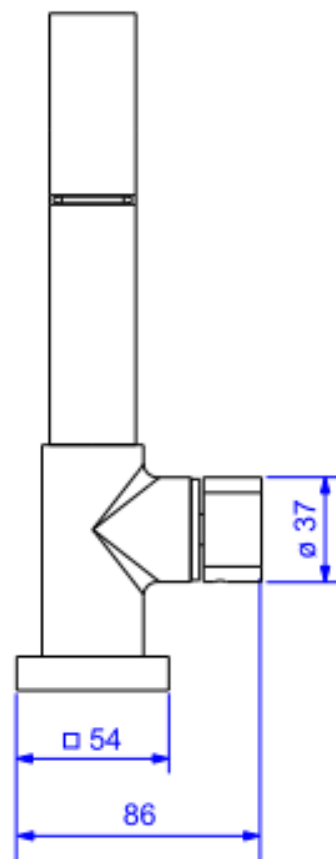

## TORN LAV MESA B ALTA DN15 POLO-CR

Foto Ilustrativa

Desenho Técnico

DESCRIÇÃO:

TORN LAV MESA B ALTA DN15 POLO-CR

**ESPECIFICAÇÕES:**

**Linha:** Polo(Banheiro)

**Dimensões(AxLxC):** 240mm X 86mm X 152mm

**Acabamento:** Cromado (1198.C33)

**Material:** Liga de Cobre (bronze e latão); Plásticos de Engenharia; Elastômeros

**Peso líquido:** 0.897

**Peso bruto:** 1.175

**Número Norma / Decreto:** NBR-10281

**Pressão mín/max:** 2 - 40 MCA

**Bitola de entrada de água:** 1/2" - DN15

**Informações complementares:**

- Mecanismo de 1/4 volta, maior conforto e fácil regulagem de vazão.

**Site:** <https://www.deca.com.br>

**Atendimento ao cliente:** 0800-011-7073