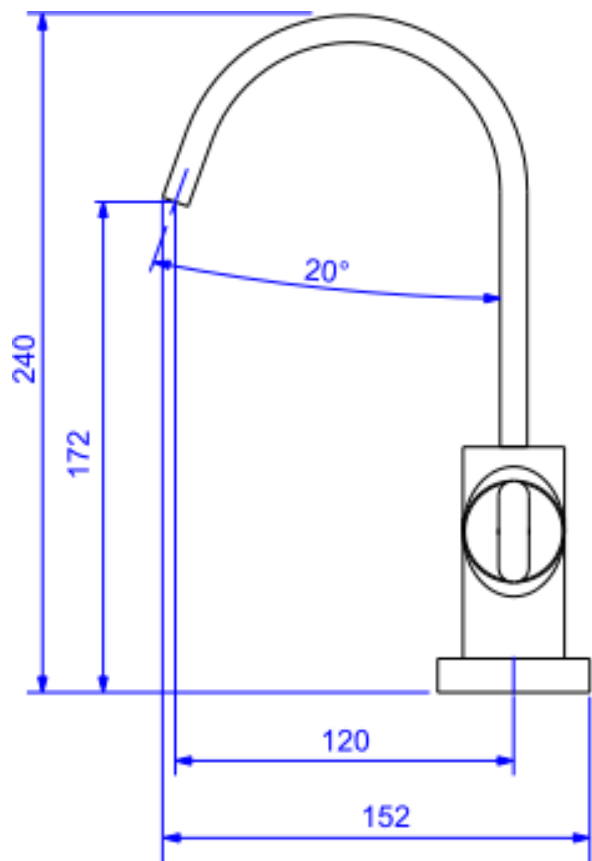

## TORN LAV MESA B ALTA DN15 POLO-CR

Foto Ilustrativa

Desenho Técnico

DESCRIÇÃO:

TORN LAV MESA B ALTA DN15 POLO-CR

**ESPECIFICAÇÕES:**

**Linha:** Polo(Banheiro)

**Dimensões(AxLxC):** 240mm X 86mm X 152mm

**Acabamento:** Cromado (1198.C33)

**Material:** Liga de Cobre (bronze e latão); Plásticos de Engenharia; Elastômeros

**Peso líquido:** 0.897

**Peso bruto:** 1.175

**Número Norma / Decreto:** NBR-10281

**Pressão mín/max:** 2 - 40 MCA

**Bitola de entrada de água:** 1/2" - DN15

**Informações complementares:**

- Mecanismo de 1/4 volta, maior conforto e fácil regulagem de vazão.

**Site:** <https://www.deca.com.br>

**Atendimento ao cliente:** 0800-011-7073