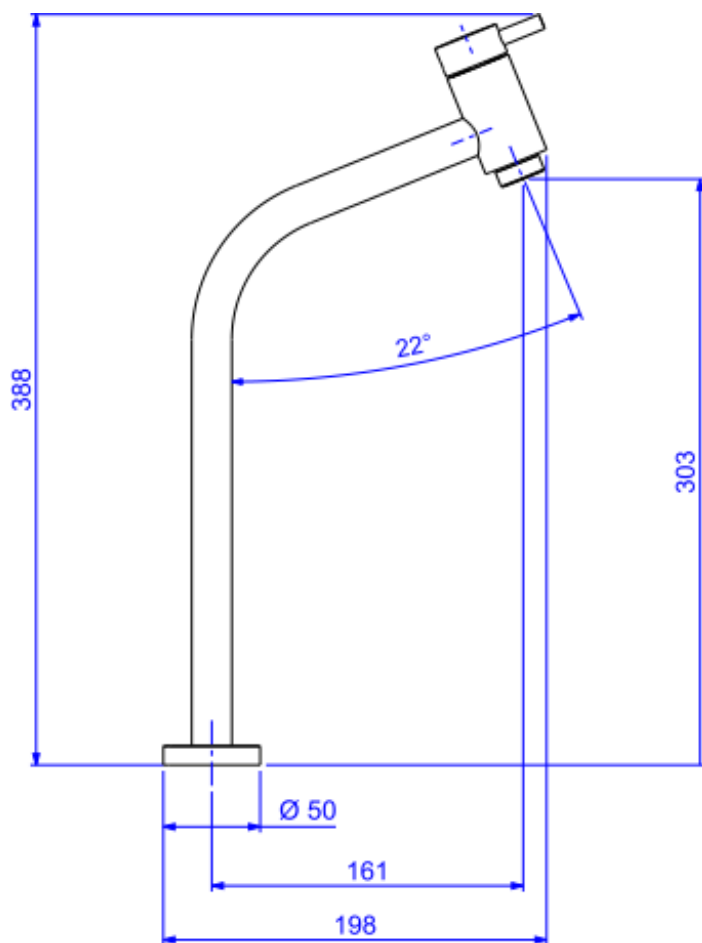

TORN LAV MESA B ALTA DN15 LINK-CR

Foto Ilustrativa

Desenho Técnico

DESCRIÇÃO:

TORN LAV MESA B ALTA DN15 LINK-CR

ESPECIFICAÇÕES:

Linha: Link(Banheiro)

Dimensões(AxLxC): 388mm X 50mm X 198mm

Acabamento: Cromado (1198.C.LNK)

Material: Liga de Cobre (bronze e latão),Plásticos de Engenharia,Elastômeros

Peso líquido: 0.690

Peso bruto: 0.977

Número Norma / Decreto: NBR10281

Pressão mín/max: 2 - 40 MCA

Bitola de entrada de água: 1/2" - DN15

Site: <https://www.deca.com.br>

Atendimento ao cliente: 0800-011-7073