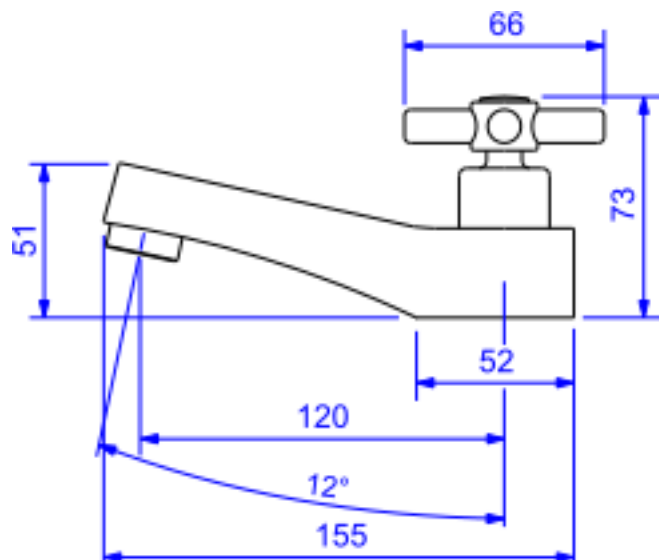

## TORN LAV MESA B BAIXA DN15 IZY-CR

Foto Ilustrativa

Desenho Técnico

### DESCRIÇÃO:

TORN LAV MESA B BAIXA DN15 IZY-CR

### ESPECIFICAÇÕES:

Linha: Izy(Banheiro)

Dimensões(AxLxC): 73mm X 66mm X 155mm

Acabamento: Cromado (1197.C37)

Material: Liga de Cobre (bronze e latão); Plásticos de Engenharia; Elastômeros

**Peso líquido:** 0.733

**Peso bruto:** 0.879

**Número Norma / Decreto:** NBR-10281

**Pressão mín/max:** 2 - 40 MCA

**Bitola de entrada de água:** 1/2" - DN15

**Informações complementares:**

- Mecanismo de 1/4 volta, maior conforto e fácil regulagem de vazão.