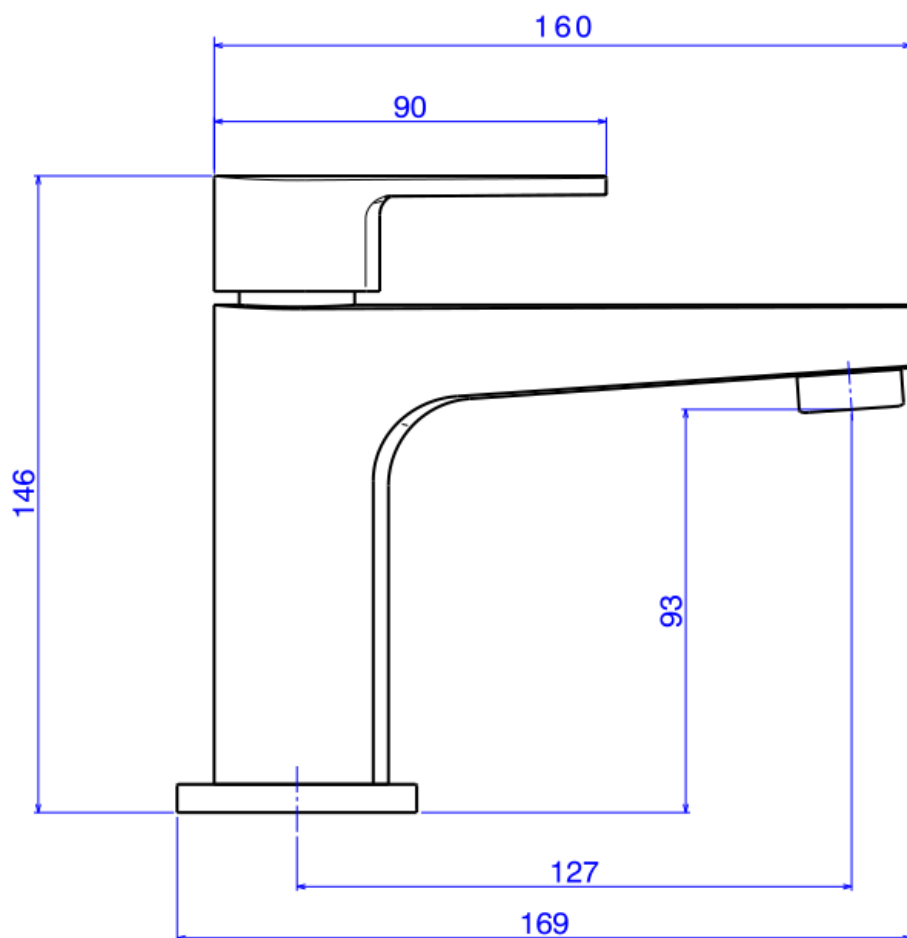

## TORN LAV MESA B BAIXA DN15-CR

Foto Ilustrativa

Desenho Técnico

**DESCRIÇÃO:**

TORN LAV MESA B BAIXA DN15-CR

**ESPECIFICAÇÕES:**

**Linha:** Level(Banheiro)

**Dimensões(AxLxC):** 146mm X 55mm X 169mm

**Acabamento:** Cromado (1197.C26)

**Material:** Liga de Cobre (bronze e latão),Plásticos de Engenharia,Elastômeros

**Peso líquido:** 1.300

**Peso bruto:** 1.470

**Número Norma / Decreto:** NBR10281

**Pressão mín/max:** 2 - 40 MCA

**Bitola de entrada de água:** 1/2" - DN15

**Site:** <https://www.deca.com.br>

**Atendimento ao cliente:** 0800-011-7073