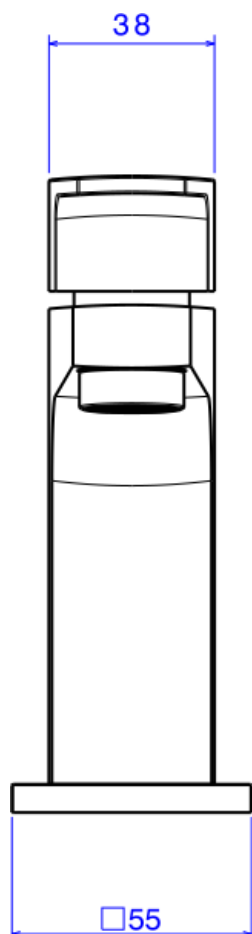

## TORN LAV MESA B BAIXA DN15-CR

Foto Ilustrativa

Desenho Técnico

**DESCRIÇÃO:**

TORN LAV MESA B BAIXA DN15-CR

**ESPECIFICAÇÕES:**

**Linha:** Level(Banheiro)

**Dimensões(AxLxC):** 146mm X 55mm X 169mm

**Acabamento:** Cromado (1197.C26)

**Material:** Liga de Cobre (bronze e latão),Plásticos de Engenharia,Elastômeros

**Peso líquido:** 1.300

**Peso bruto:** 1.470

**Número Norma / Decreto:** NBR10281

**Pressão mín/max:** 2 - 40 MCA

**Bitola de entrada de água:** 1/2" - DN15

**Site:** <https://www.deca.com.br>

**Atendimento ao cliente:** 0800-011-7073